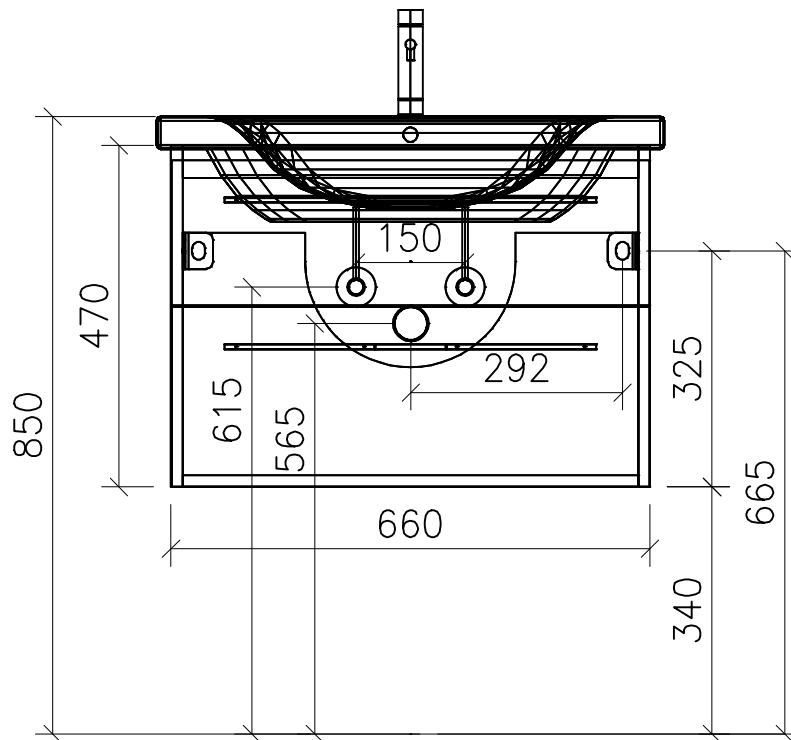

FROIDEVAUX

Massskizze / Dessin technique

CONNECT 70 cm DOPPIO

070.391 - 394

Gezeichnet	Datum	Name
Geprüft	17.02.14	E.Rey
Geändert		
Massstab	1:10	
Artikelnr.		
Zeichnung	Connect 70 cm Doppio.dwg	