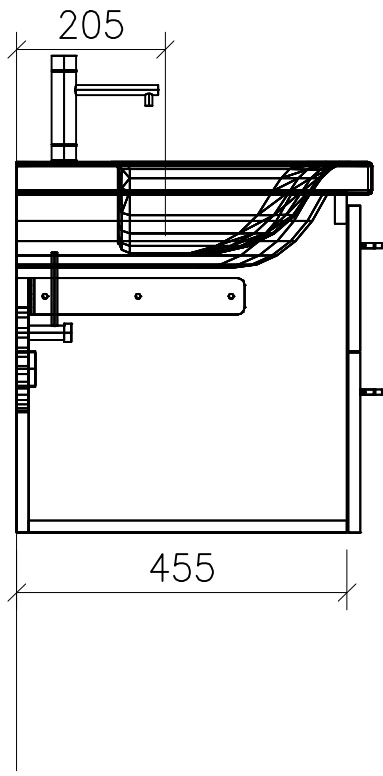

FROIDEVAUX

Massskizze / Dessin technique

CONNECT 70 cm DOPPIO

070.391 - 394

Gezeichnet	Datum	Name
Geprüft	17.02.14	E.Rey
Geändert		
Massstab	1:10	
Artikelnr.		
Zeichnung	Connect 70 cm Doppio.dwg	