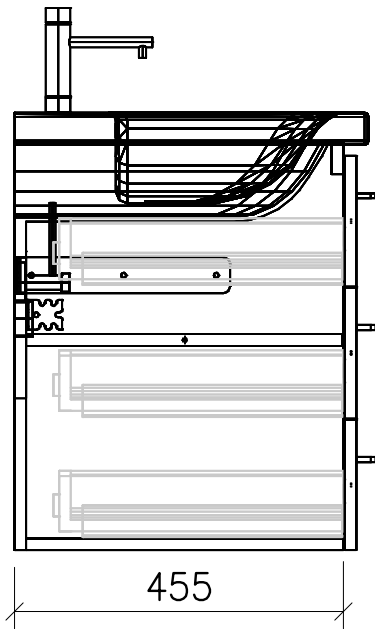

FROIDEVAUX

Massskizze / Dessin technique

CONNECT 130 cm STANDARD

131.011 - 018

| | | |
|------------|--------------------------------|-------|
| | Datum | Name |
| Gezeichnet | 17.02.14 | E.Rey |
| Geprüft | | |
| Geändert | | |
| Massstab | 1:10 | |
| Artikelnr. | | |
| Zeichnung | Connect 130 cm 2-fürig 3 Schül | |