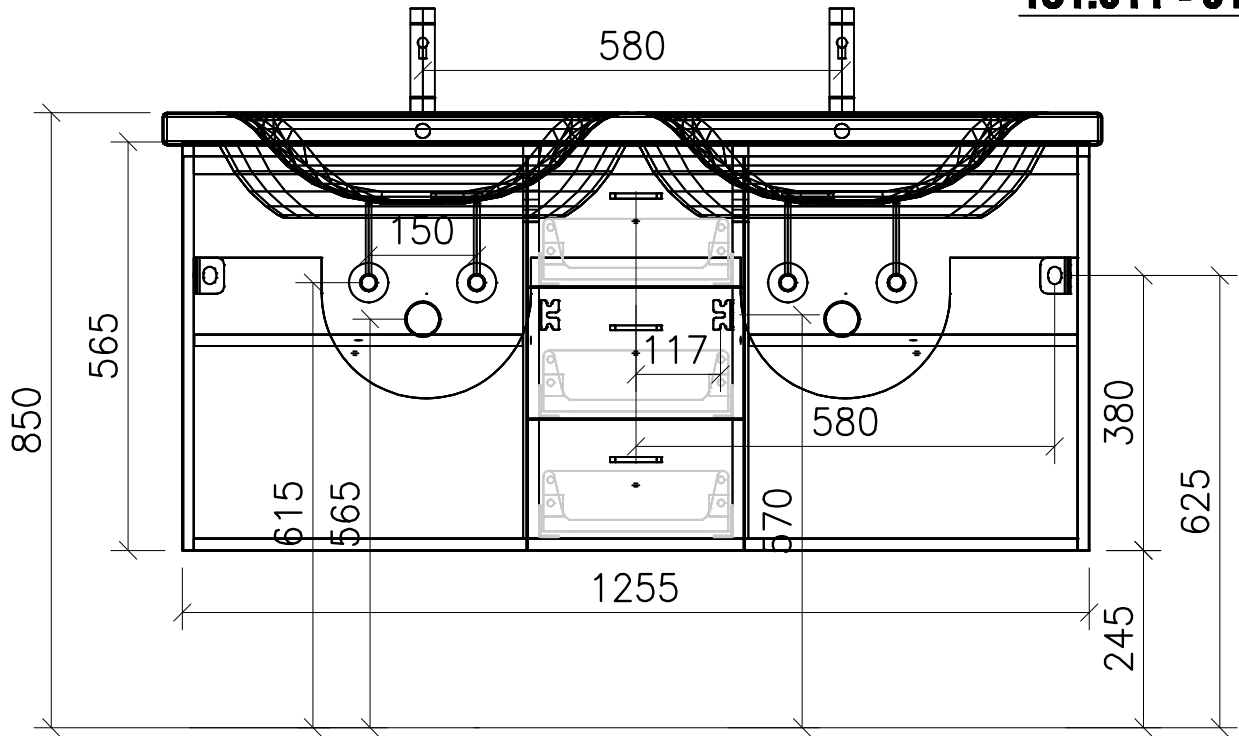

FROIDEVAUX

Massskizze / Dessin technique

CONNECT 130 cm STANDARD

131.011 - 018

| | | |
|------------|--------------------------------|-------|
| | Datum | Name |
| Gezeichnet | 17.02.14 | E.Rey |
| Geprüft | | |
| Geändert | | |
| Massstab | 1:10 | |
| Artikelnr. | | |
| Zeichnung | Connect 130 cm 2-fürig 3 Schül | |