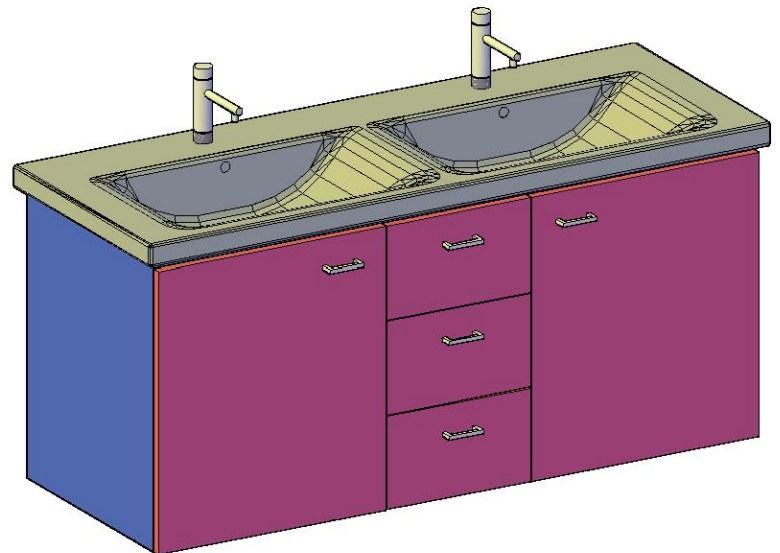

FROIDEVAUX

Massskizze / Dessin technique

CONNECT 130 cm STANDARD

131.011 - 018

| | | |
|------------|--------------------------------|-------|
| | Datum | Name |
| Gezeichnet | 17.02.14 | E.Rey |
| Geprüft | | |
| Geändert | | |
| Massstab | 1:10 | |
| Artikelnr. | | |
| Zeichnung | Connect 130 cm 2-fürig 3 Schül | |