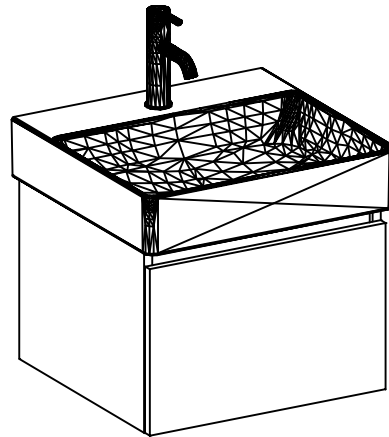

FROIDEVAUX

**Massskizze / Dessin technique
DURASQUARE 50 cm UNO
mit Griffleiste / avec profil de poignée
050.365 - 368**

	Datum	Name
Gezeichnet	16.04.20	E.Rey
Geprüft		
Geändert		
Massstab	1:10	
Artikelnr.		
Zeichnung	Durasquare 50 cm Uno mit GL.d	