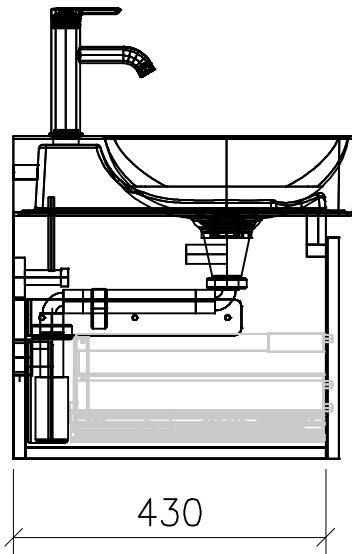

FROIDEVAUX

**Massskizze / Dessin technique
DURASQUARE 50 cm UNO
mit Griffleiste / avec profil de poignée
050.365 - 368**

	Datum	Name
Gezeichnet	16.04.20	E.Rey
Geprüft		
Geändert		
Massstab	1:10	
Artikelnr.		
Zeichnung	Durasquare 50 cm Uno mit GL.d	