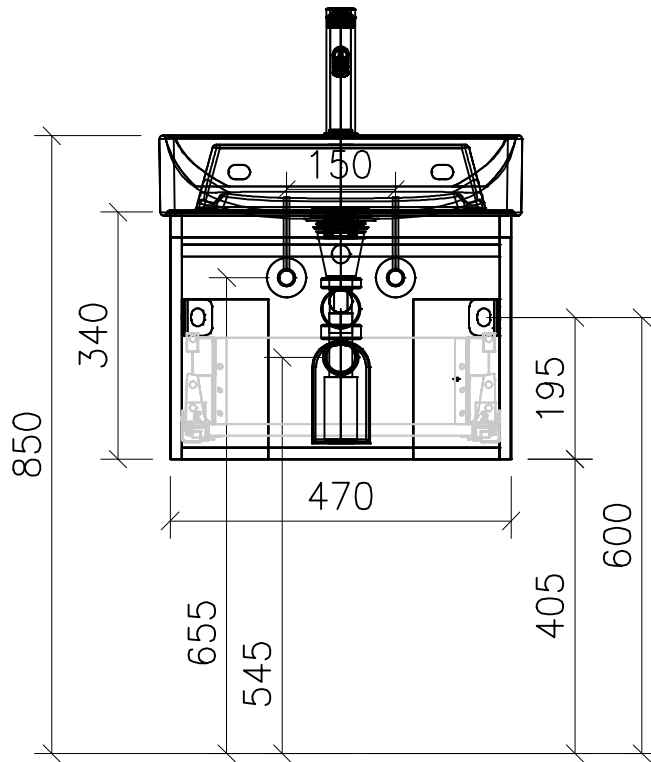

FROIDEVAUX

**Massskizze / Dessin technique
DURASQUARE 50 cm UNO
mit Griffleiste / avec profil de poignée
050.365 - 368**

	Datum	Name
Gezeichnet	16.04.20	E.Rey
Geprüft		
Geändert		
Massstab	1:10	
Artikelnr.		
Zeichnung	Durasquare 50 cm Uno mit GL.d	