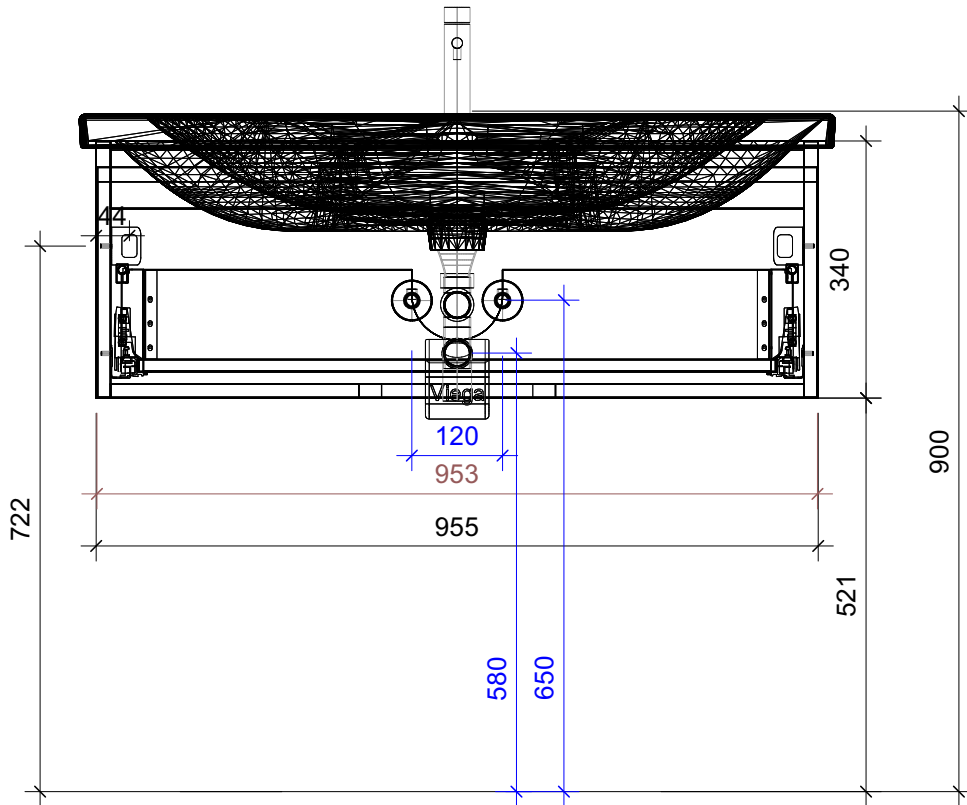

FROIDEVAUX

Lua 100 cm UNO
 mit Griffleiste, Front 45°
 avec profil de poignée, face à 45°

	Datum	Name
Gezeichnet	05.07.2024	CW
Geändert		
Masstab	1:10	
Artikelnr.	106.745-748	