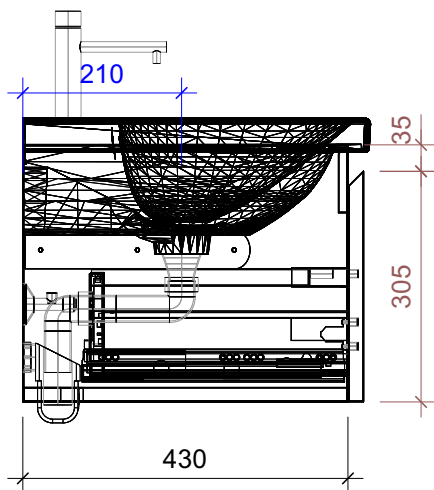

FROIDEVAUX

Lua 100 cm UNO
 mit Griffleiste, Front 45°
 avec profil de poignée, face à 45°

	Datum	Name
Gezeichnet	05.07.2024	CW
Geändert		
Masstab	1:10	
Artikelnr.	106.745-748	