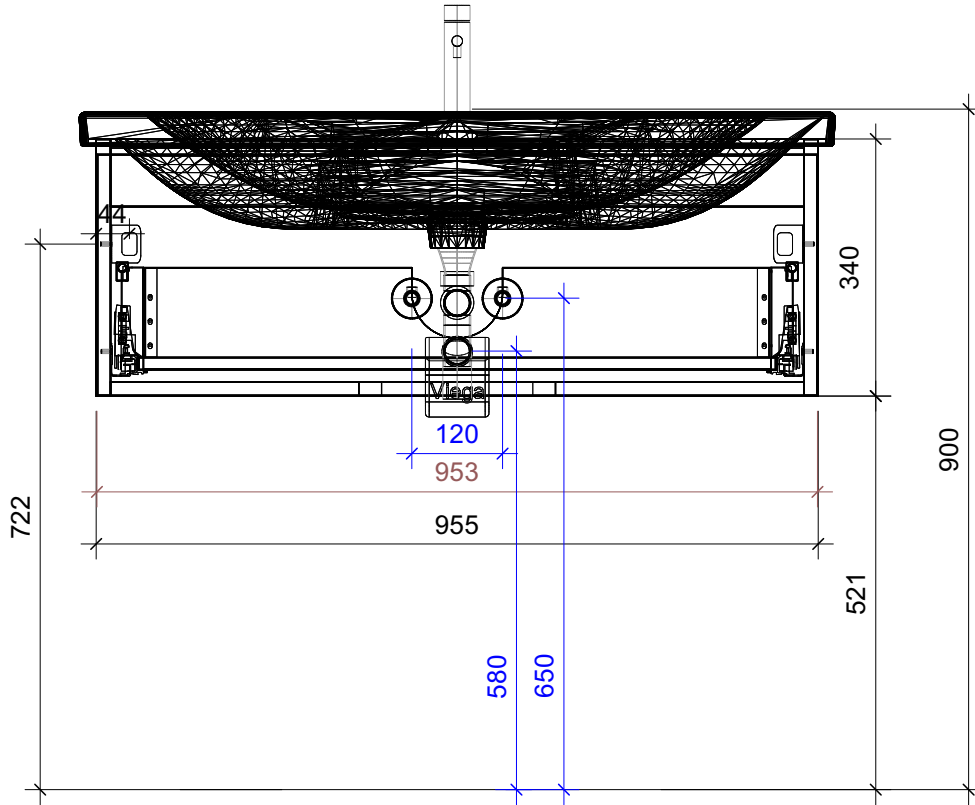

FROIDEVAUX

Lua 100 cm UNO
 mit Griff oder Tippmechanismus
 avec poignée ou push open

	Datum	Name
Gezeichnet	05.07.2024	CW
Geändert		
Masstab	1:10	
Artikelnr.	106.741-744	