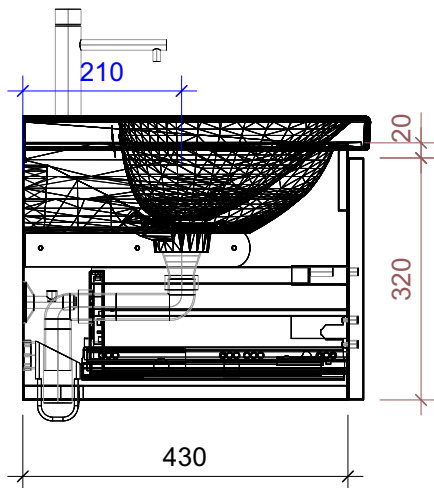

FROIDEVAUX

Lua 100 cm UNO
 mit Griff oder Tippmechanismus
 avec poignée ou push open

	Datum	Name
Gezeichnet	05.07.2024	CW
Geändert		
Masstab	1:10	
Artikelnr.	106.741-744	