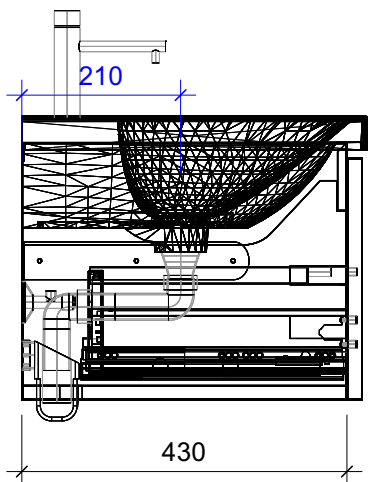

# FROIDEVAUX

Lua DWT 120 cm UNO  
 mit Griffen oder Tippmechanismus  
 avec poignées ou push open

	Datum	Name
Gezeichnet	08.07.2024	CW
Geändert		
Masstab	1:10	
Artikelnr.	131.691-694	