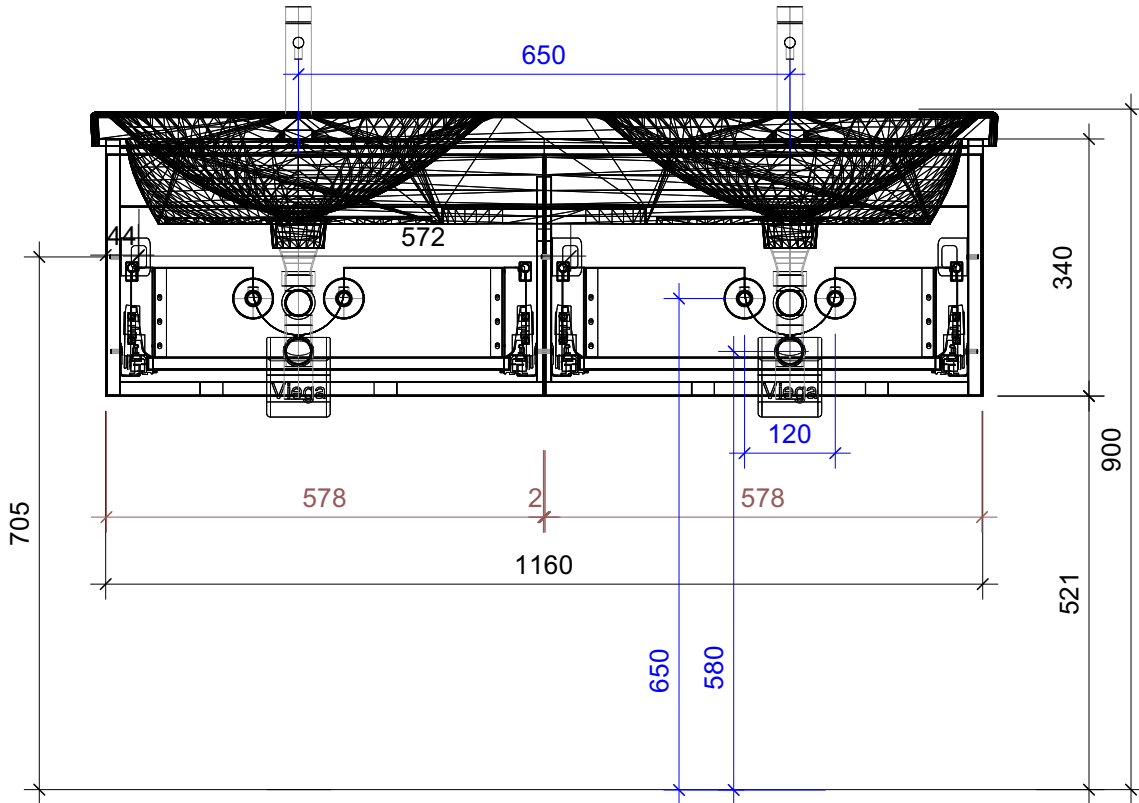

# FROIDEVAUX

Lua DWT 120 cm UNO  
 mit Griffen oder Tippmechanismus  
 avec poignées ou push open

	Datum	Name
Gezeichnet	08.07.2024	CW
Geändert		
Masstab	1:10	
Artikelnr.	131.691-694	