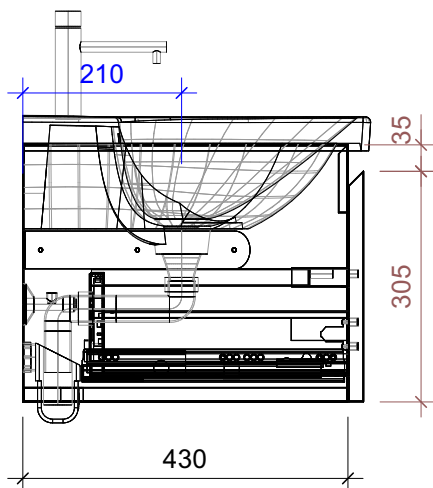

FROIDEVAUX

Lua 50 cm UNO
 mit Griffleiste, Front 45°
 avec profil de poignée, face à 45°

| | Datum | Name |
|------------|-------------|------|
| Gezeichnet | 04.07.2024 | CW |
| Geändert | | |
| Masstab | 1:10 | |
| Artikelnr. | 050.605-608 | |