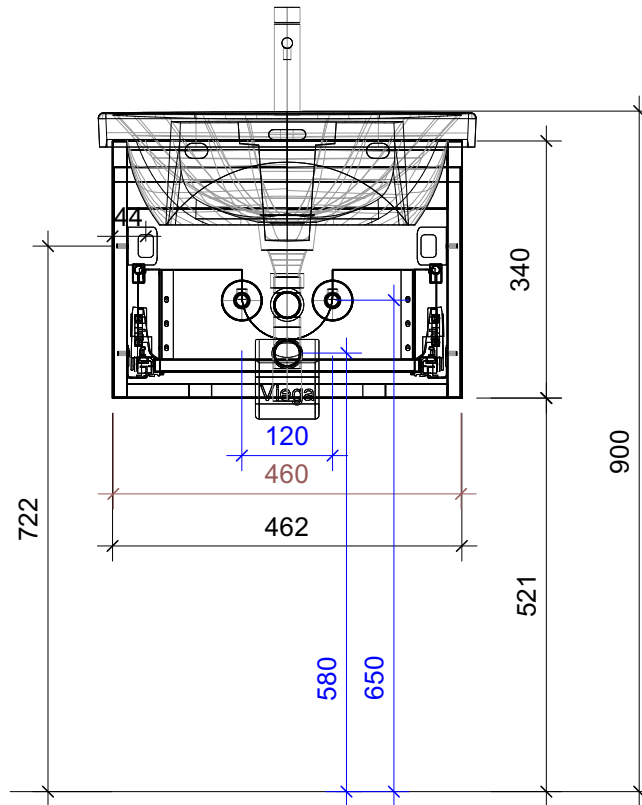

FROIDEVAUX

Lua 50 cm UNO
 mit Griffleiste, Front 45°
 avec profil de poignée, face à 45°

| | Datum | Name |
|------------|-------------|------|
| Gezeichnet | 04.07.2024 | CW |
| Geändert | | |
| Masstab | 1:10 | |
| Artikelnr. | 050.605-608 | |