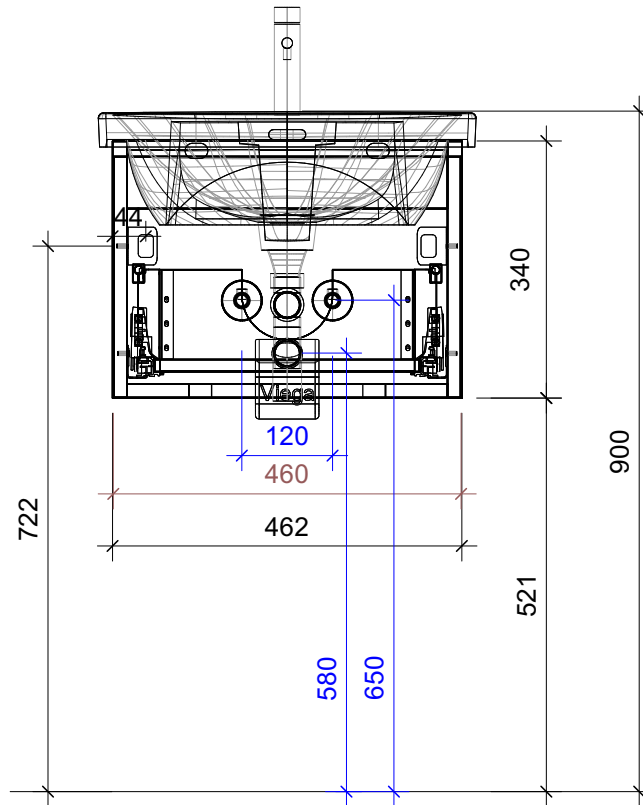

# FROIDEVAUX

Lua 50 cm UNO  
 mit Griff oder Tippmechanismus  
 avec poignée ou push open

	Datum	Name
Gezeichnet	04.07.2024	CW
Geändert		
Masstab	1:10	
Artikelnr.	050.601-604	