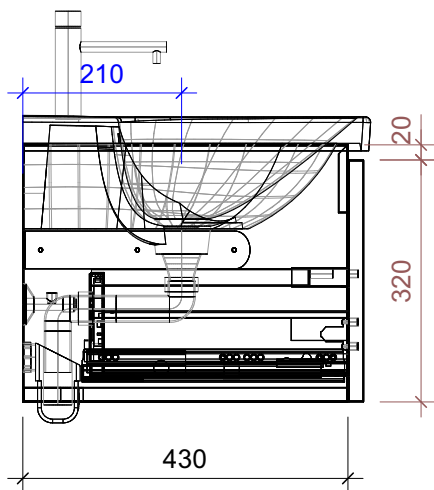

# FROIDEVAUX

Lua 50 cm UNO  
 mit Griff oder Tippmechanismus  
 avec poignée ou push open

	Datum	Name
Gezeichnet	04.07.2024	CW
Geändert		
Masstab	1:10	
Artikelnr.	050.601-604	