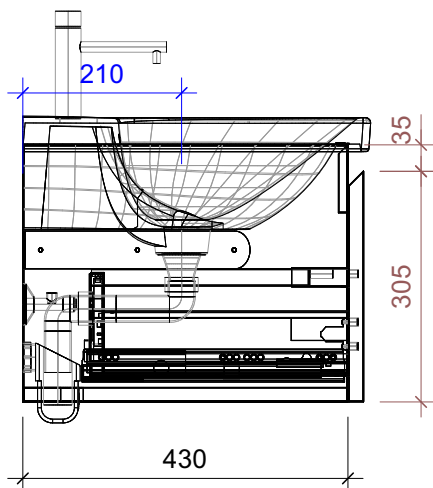

FROIDEVAUX

Lua 55 cm UNO
 mit Griffleiste, Front 45°
 avec profil de poignée, face à 45°

	Datum	Name
Gezeichnet	05.07.2024	CW
Geändert		
Masstab	1:10	
Artikelnr.	055.215-218	