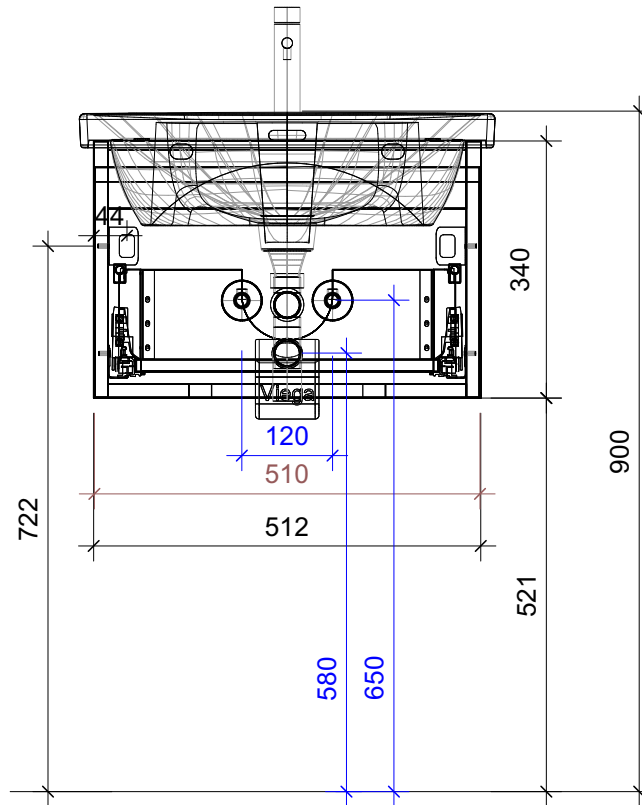

FROIDEVAUX

Lua 55 cm UNO
 mit Griffleiste, Front 45°
 avec profil de poignée, face à 45°

	Datum	Name
Gezeichnet	05.07.2024	CW
Geändert		
Masstab	1:10	
Artikelnr.	055.215-218	