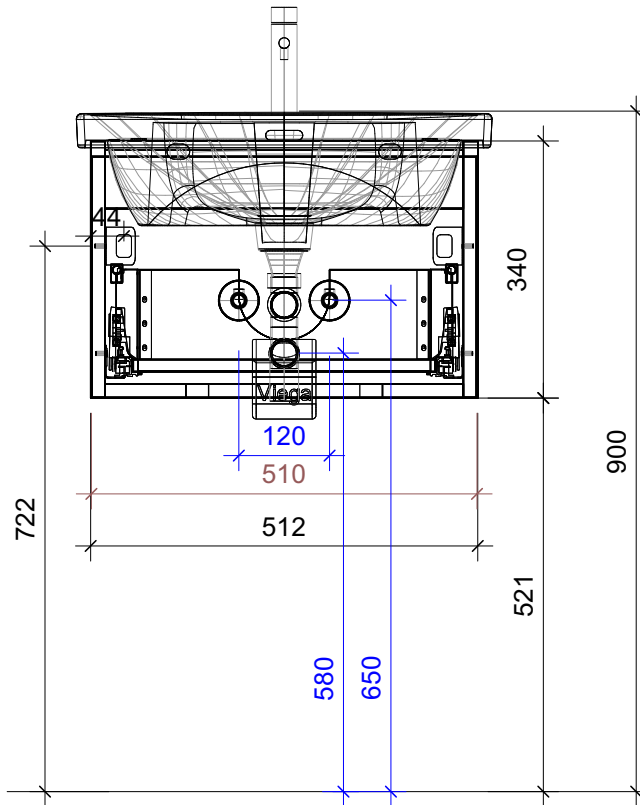

FROIDEVAUX

Lua 55 cm UNO
 mit Griff oder Tippmechanismus
 avec poignée ou push open

| | Datum | Name |
|------------|-------------|------|
| Gezeichnet | 05.07.2024 | CW |
| Geändert | | |
| Masstab | 1:10 | |
| Artikelnr. | 055.211-214 | |