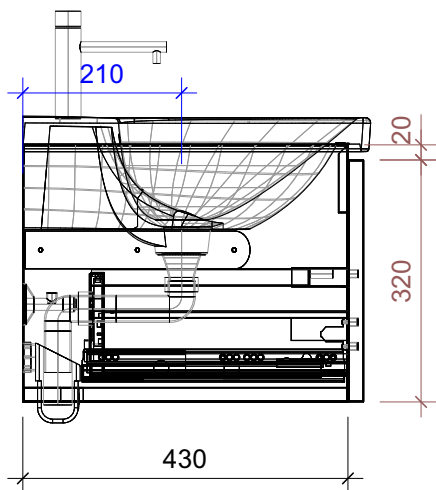

FROIDEVAUX

Lua 55 cm UNO
 mit Griff oder Tippmechanismus
 avec poignée ou push open

| | Datum | Name |
|------------|-------------|------|
| Gezeichnet | 05.07.2024 | CW |
| Geändert | | |
| Masstab | 1:10 | |
| Artikelnr. | 055.211-214 | |