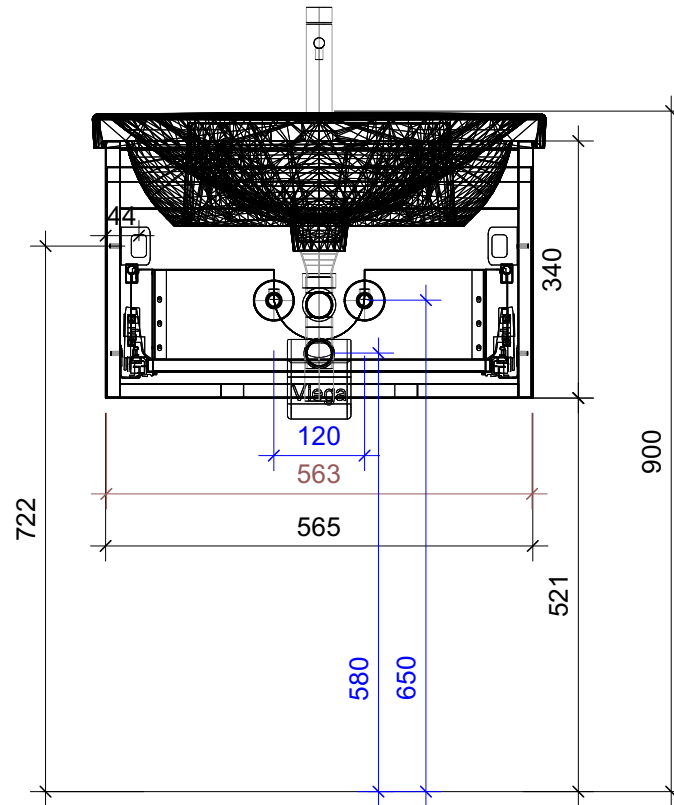

FROIDEVAUX

Lua 60 cm UNO
 mit Griffleiste, Front 45°
 avec profil de poignée, face à 45°

	Datum	Name
Gezeichnet	05.07.2024	CW
Geändert		
Masstab	1:10	
Artikelnr.	061.695-698	