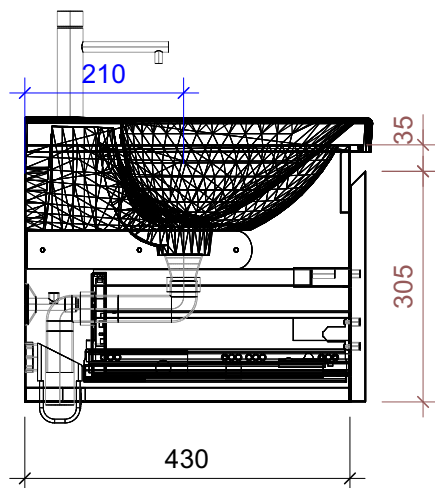

FROIDEVAUX

Lua 60 cm UNO
 mit Griffleiste, Front 45°
 avec profil de poignée, face à 45°

	Datum	Name
Gezeichnet	05.07.2024	CW
Geändert		
Masstab	1:10	
Artikelnr.	061.695-698	