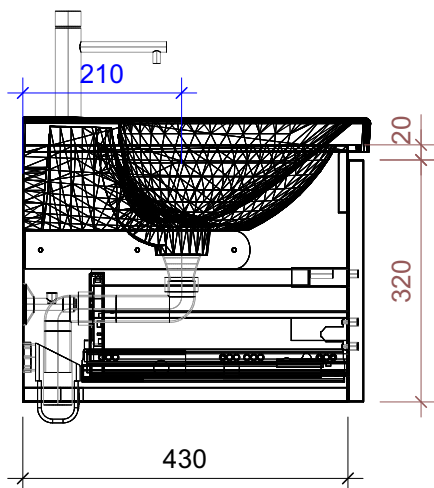

# FROIDEVAUX

Lua 60 cm UNO  
 mit Griff oder Tippmechanismus  
 avec poignée ou push open

	Datum	Name
Gezeichnet	05.07.2024	CW
Geändert		
Masstab	1:10	
Artikelnr.	061.691-694	