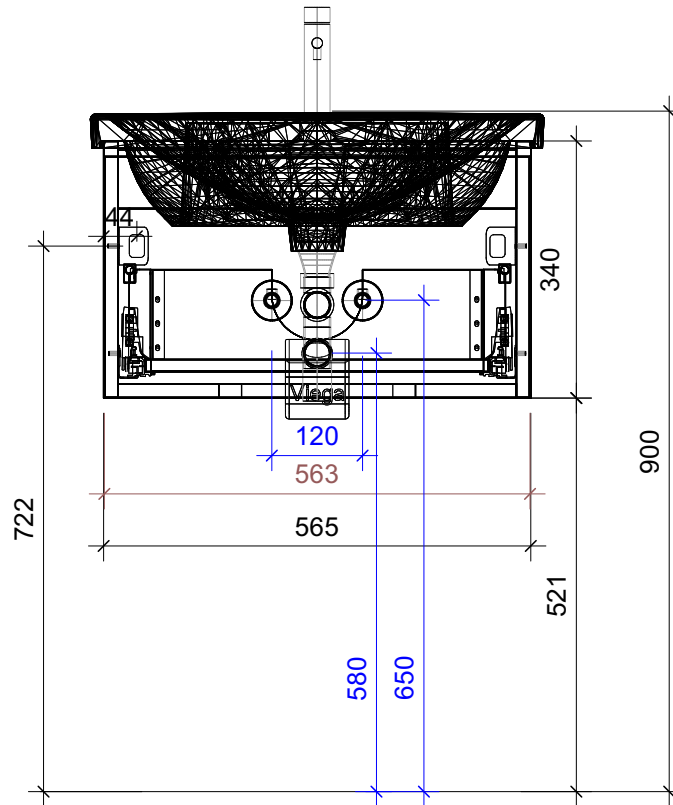

# FROIDEVAUX

Lua 60 cm UNO  
 mit Griff oder Tippmechanismus  
 avec poignée ou push open

	Datum	Name
Gezeichnet	05.07.2024	CW
Geändert		
Masstab	1:10	
Artikelnr.	061.691-694	