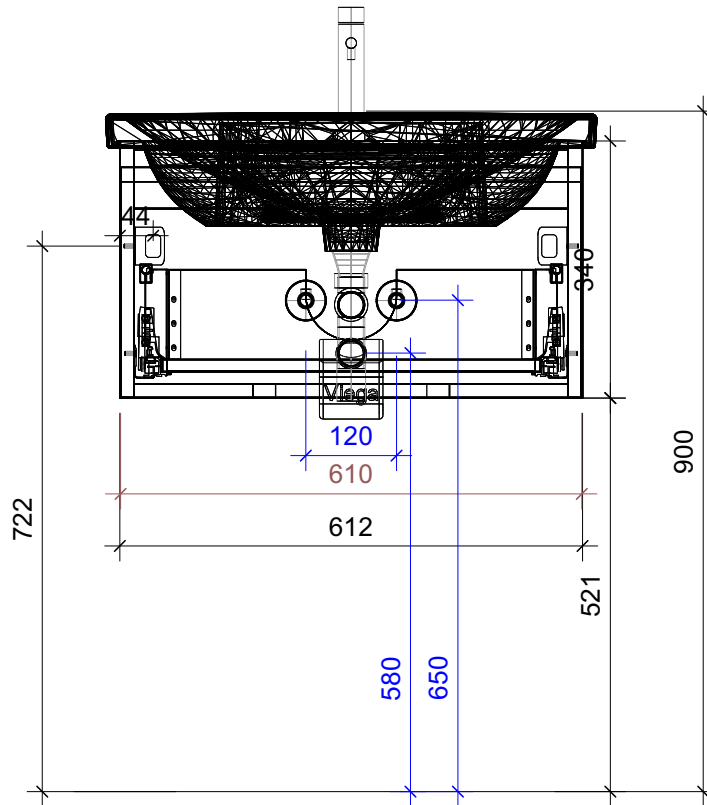

# FROIDEVAUX

Lua 65 cm UNO  
 mit Griffleiste, Front 45°  
 avec profil de poignée, face à 45°

	Datum	Name
Gezeichnet	05.07.2024	CW
Geändert		
Masstab	1:10	
Artikelnr.	066.225-228	