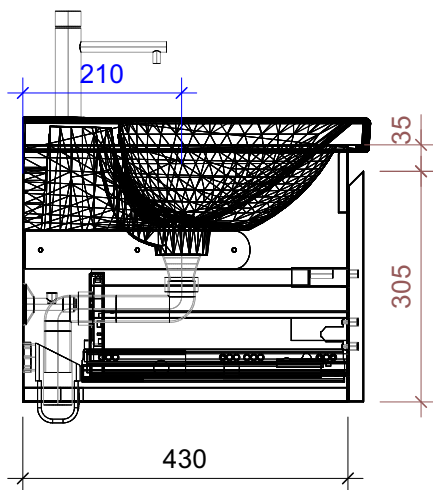

# FROIDEVAUX

Lua 65 cm UNO  
 mit Griffleiste, Front 45°  
 avec profil de poignée, face à 45°

	Datum	Name
Gezeichnet	05.07.2024	CW
Geändert		
Masstab	1:10	
Artikelnr.	066.225-228	