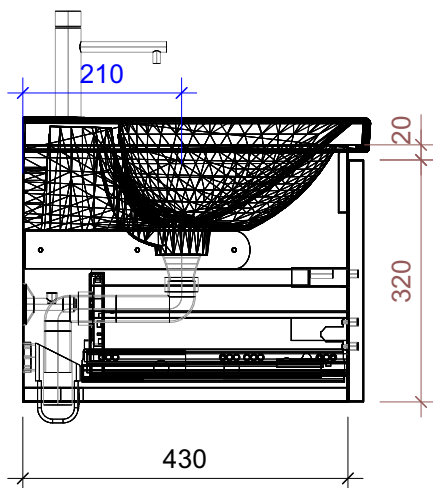

FROIDEVAUX

Lua 65 cm UNO
 mit Griff oder Tippmechanismus
 avec poignée ou push open

| | Datum | Name |
|------------|-------------|------|
| Gezeichnet | 05.07.2024 | CW |
| Geändert | | |
| Masstab | 1:10 | |
| Artikelnr. | 066.221-224 | |