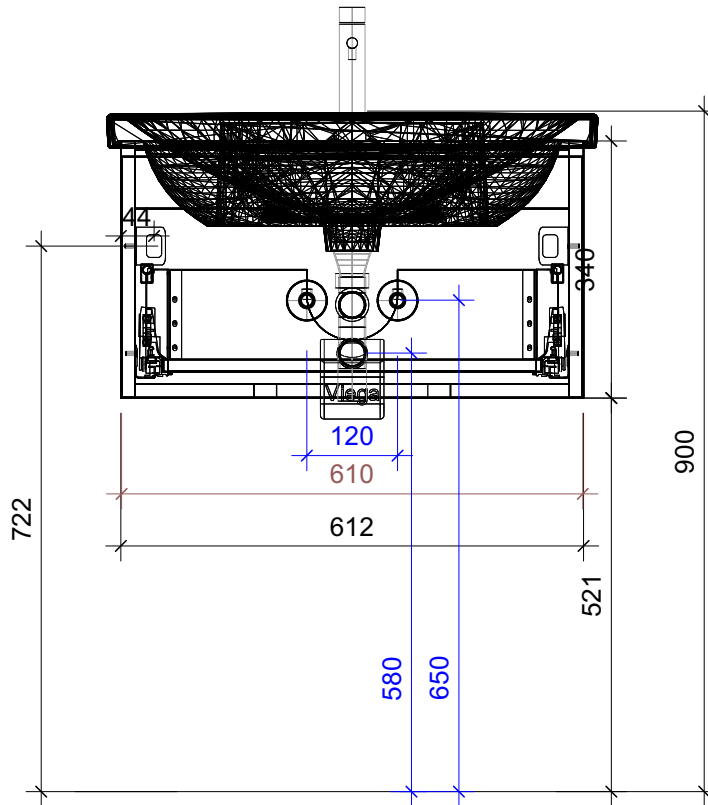

FROIDEVAUX

Lua 65 cm UNO
 mit Griff oder Tippmechanismus
 avec poignée ou push open

| | Datum | Name |
|------------|-------------|------|
| Gezeichnet | 05.07.2024 | CW |
| Geändert | | |
| Masstab | 1:10 | |
| Artikelnr. | 066.221-224 | |