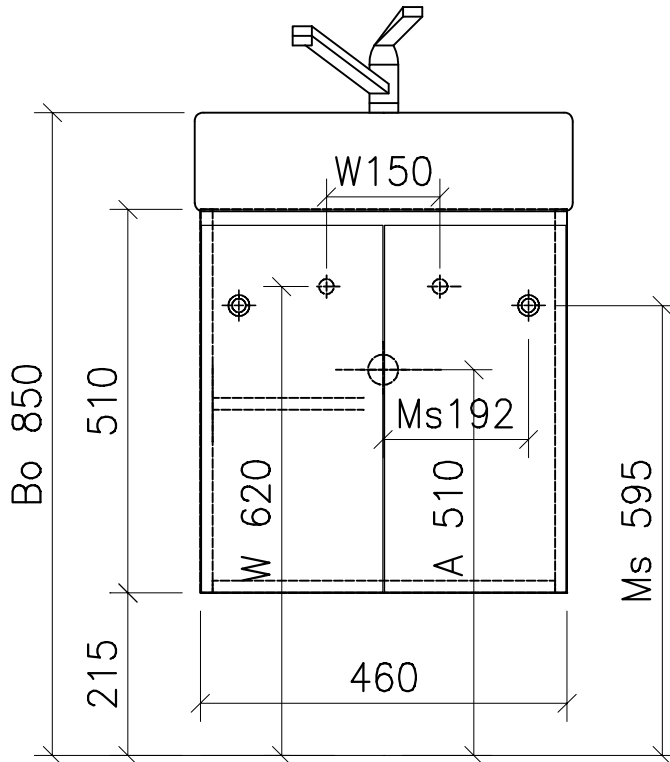

## 977.750 - 977.756

Ms = Montageschrauben  
A = Ablauf  
W = Wasseranschluss  
Bo = Fertig Boden

vis de montage  
écoulement  
arrivée d'eau  
sol fini

vit d'assemblaggio  
smaltimento  
acqua  
terreno rifinito

Artikel Froidevaux  
Article Froidevaux  
Articolo Froidevaux

050.432 - 050.438  
VERO STANDARD 50 cm

Die Massangaben in Zentimeter und Meter verstehen sich unter den Vorbehalt der Werkstoleranzen, eventuell späterer Änderungen sowie weitere Montagemöglichkeiten. Die Haftung für Folgen fehlerhafter oder unvollständiger Massangaben ist ausgeschlossen (Art.100 OR).

Les dimensions en centimètre et mètre s'entendent sous réserve des tolérances d'usine, d'éventuelles modifications ultérieures, de même que de nouvelles possibilités de montage. La responsabilité ne peut être engagée en cas de côtes manquantes ou erronées (CD art.100).

Le dimensioni in centimetro e metro si intendono fatte salve le tolleranze di fabbricazione, le eventuali modifiche successive e le ulteriori alternative di montaggio. Si declina qualsiasi responsabilità per le conseguenze legate a dimensioni errate o incomplete (art.100 CO).