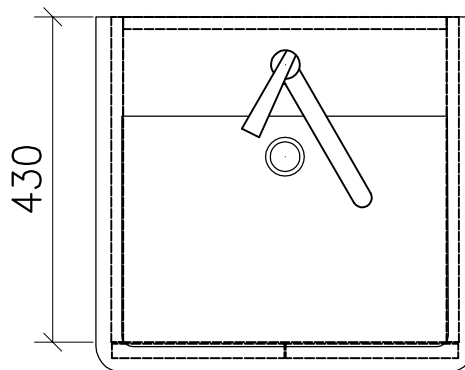

## 977.750 - 977.756

Ms = Montageschrauben  
A = Ablauf  
W = Wasseranschluss  
Bo = Fertig Boden

vis de montage  
écoulement  
arrivée d'eau  
sol fini

vit d'assemblaggio  
smaltimento  
acqua  
terreno rifinito

Artikel Froidevaux  
Article Froidevaux  
Articolo Froidevaux

050.432 - 050.438  
VERO STANDARD 50 cm

Die Massangaben in Zentimeter und Meter verstehen sich unter den Vorbehalt der Werkstoleranzen, eventuell späterer Änderungen sowie weitere Montagemöglichkeiten. Die Haftung für Folgen fehlerhafter oder unvollständiger Massangaben ist ausgeschlossen (Art.100 OR).

Les dimensions en centimètre et mètre s'entendent sous réserve des tolérances d'usine, d'éventuelles modifications ultérieures, de même que de nouvelles possibilités de montage. La responsabilité ne peut être engagée en cas de côtes manquantes ou erronées (CD art.100).