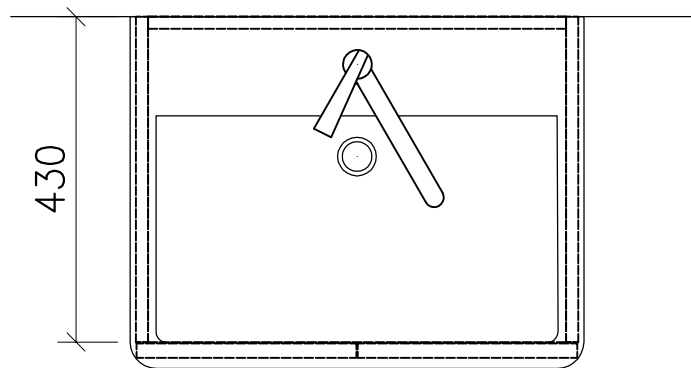

## 977.757 - 977.763

Ms = Montageschrauben  
A = Ablauf  
W = Wasseranschluss  
Bo = Fertig Boden

vis de montage  
écoulement  
arrivée d'eau  
sol fini

vit d'assemblaggio  
smaltimento  
acqua  
terreno rifinito

Artikel Froidevaux  
Article Froidevaux  
Articolo Froidevaux

060.452 - 060.458  
VERO STANDARD 60 cm

Die Massangaben in Zentimeter und Meter verstehen sich unter den Vorbehalt der Werkstoleranzen, eventuell späterer Änderungen sowie weitere Montagemöglichkeiten. Die Haftung für Folgen fehlerhafter oder unvollständiger Massangaben ist ausgeschlossen (Art.100 OR).

Les dimensions en centimètre et mètre s'entendent sous réserve des tolérances d'usine, d'éventuelles modifications ultérieures, de même que de nouvelles possibilités de montage. La responsabilité ne peut être engagée en cas de côtes manquantes ou erronnées (CD art.100).