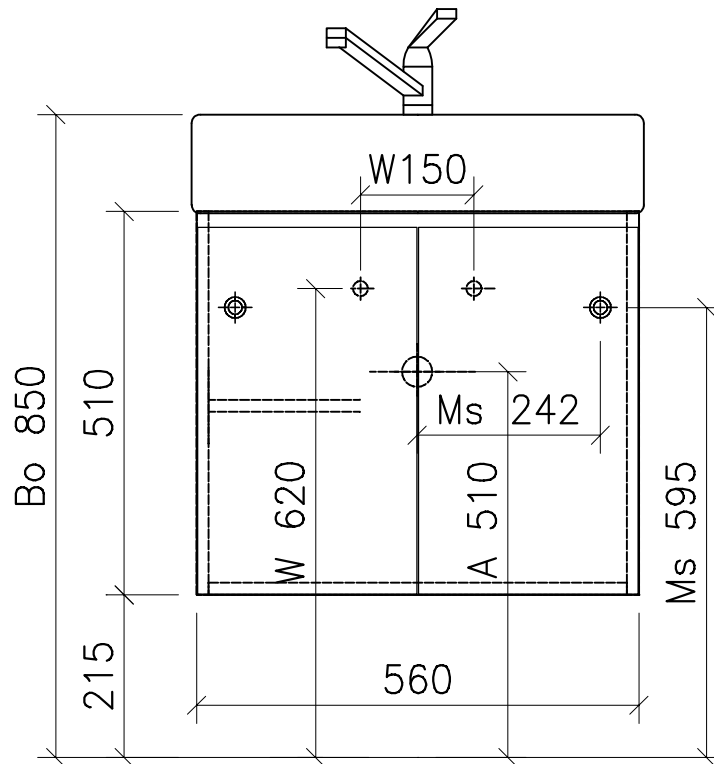

## 977.757 - 977.763

Ms = Montageschrauben  
A = Ablauf  
W = Wasseranschluss  
Bo = Fertig Boden

vis de montage  
écoulement  
arrivée d'eau  
sol fini

vit d'assemblaggio  
smaltimento  
acqua  
terreno rifinito

Artikel Froidevaux  
Article Froidevaux  
Articolo Froidevaux

060.452 - 060.458  
VERO STANDARD 60 cm

Die Massangaben in Zentimeter und Meter verstehen sich unter den Vorbehalt der Werkstoleranzen, eventuell späterer Änderungen sowie weitere Montagemöglichkeiten. Die Haftung für Folgen fehlerhafter oder unvollständiger Massangaben ist ausgeschlossen (Art.100 OR).

Les dimensions en centimètre et mètre s'entendent sous réserve des tolérances d'usine, d'éventuelles modifications ultérieures, de même que de nouvelles possibilités de montage. La responsabilité ne peut être engagée en cas de côtes manquantes ou erronnées (CD art.100).

Le dimensioni in centimetro e tester s'intendono fatte salve le tolleranze di fabbricazione, le eventuali modifiche successive e le ulteriori alternative di montaggio. Si declina qualsiasi responsabilità per le conseguenze legate a dimensioni errate o incomplete (art.100 CO).