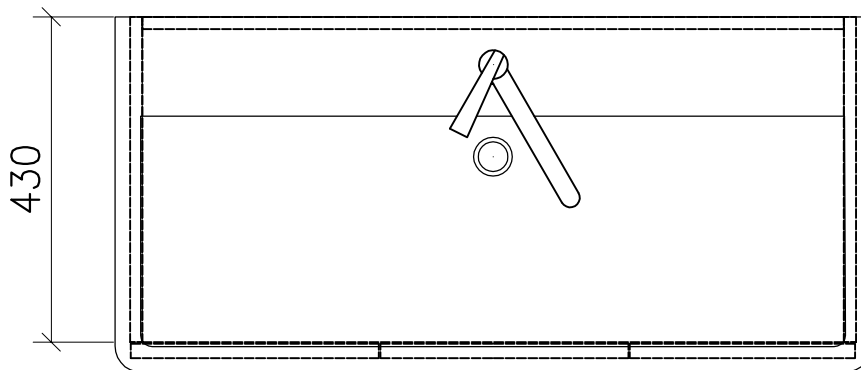

977.778 - 977.784

Ms = Montageschrauben
A = Ablauf
W = Wasseranschluss
Bo = Fertig Boden

vis de montage
écoulement
arrivée d'eau
sol fini

vit d'assemblaggio
smaltimento
acqua
terreno rifinito

Artikel Froidevaux
Article Froidevaux
Articolo Froidevaux

100.442 - 100.448
VERO STANDARD 100 cm

Die Massangaben in Zentimeter und Meter verstehen sich unter den Vorbehalt der Werkstoleranzen, eventuell späterer Änderungen sowie weitere Montagemöglichkeiten. Die Haftung für Folgen fehlerhafter oder unvollständiger Massangaben ist ausgeschlossen (Art.100 OR).

Les dimensions en centimètre et mètre s'entendent sous réserve des tolérances d'usine, d'éventuelles modifications ultérieures, de même que de nouvelles possibilités de montage. La responsabilité ne peut être engagée en cas de côtes manquantes ou erronées (CD art.100).