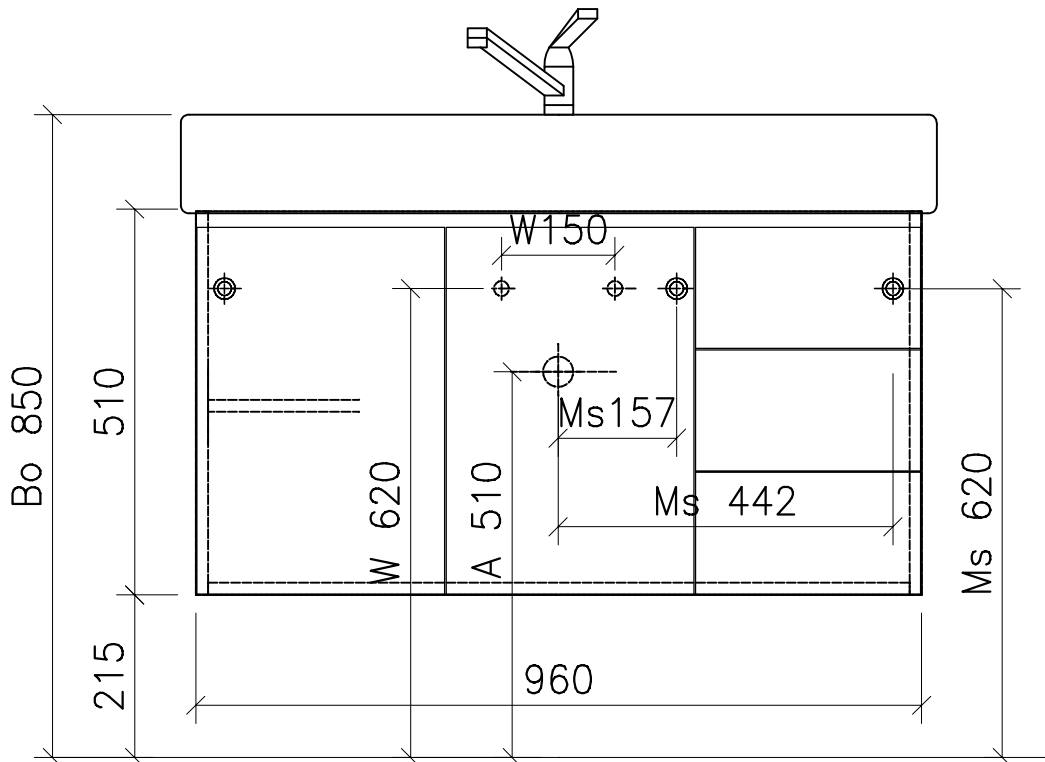

977.778 - 977.784

Ms = Montageschrauben
A = Ablauf
W = Wasseranschluss
Bo = Fertig Boden

vis de montage
écoulement
arrivée d'eau
sol fini

vit d'assemblaggio
smaltimento
acqua
terreno rifinito

Artikel Froidevaux
Article Froidevaux
Articolo Froidevaux

100.442 - 100.448
VERO STANDARD 100 cm

Die Massangaben in Zentimeter und Meter verstehen sich unter den Vorbehalt der Werkstoleranzen, eventuell späterer Änderungen sowie weitere Montagemöglichkeiten. Die Haftung für Folgen fehlerhafter oder unvollständiger Massangaben ist ausgeschlossen (Art.100 OR).

Les dimensions en centimètre et mètre s'entendent sous réserve des tolérances d'usine, d'éventuelles modifications ultérieures, de même que de nouvelles possibilités de montage. La responsabilité ne peut être engagée en cas de côtes manquantes ou erronées (CD art.100).

Le dimensioni in centimetro e tester s'intendono fatte salve le tolleranze di fabbricazione, le eventuali modifiche successive e le ulteriori alternative di montaggio. Si declina qualsiasi responsabilità per le conseguenze legate a dimensioni errate o incomplete (art.100 CO).