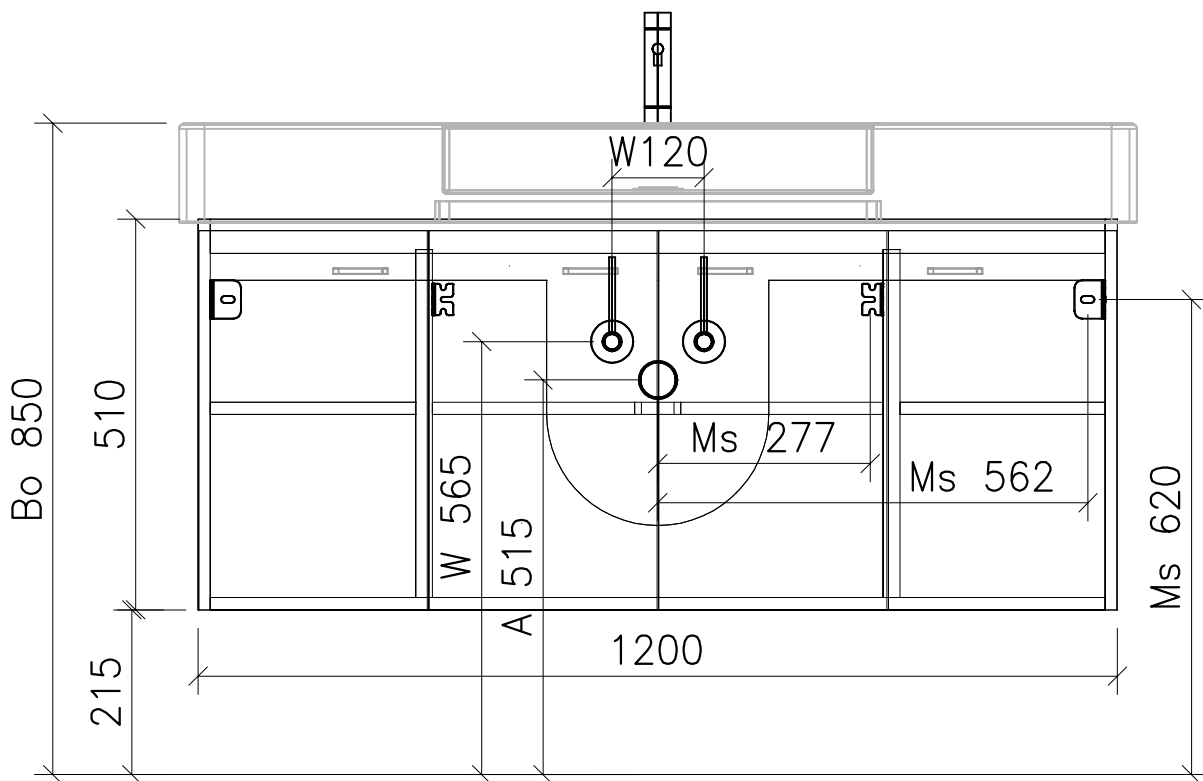

## 977.813 - 977.819

Ms = Montageschrauben  
A = Ablauf  
W = Wasseranschluss  
Bo = Fertig Boden

vis de montage  
écoulement  
arrivée d'eau  
sol fini

vit d'assemblaggio  
smaltimento  
acqua  
terreno rifinito

Artikel Froidevaux  
Article Froidevaux  
Articolo Froidevaux

125.432 - 125.438  
VERO STANDARD 125 cm

Die Massangaben in Zentimeter und Meter verstehen sich unter den Vorbehalt der Werkstoleranzen, eventuell späterer Änderungen sowie weitere Montagemöglichkeiten. Die Haftung für Folgen fehlerhafter oder unvollständiger Massangaben ist ausgeschlossen (Art.100 OR).

Les dimensions en centimètre et mètre s'entendent sous réserve des tolérances d'usine, d'éventuelles modifications ultérieures, de même que de nouvelles possibilités de montage. La responsabilité ne peut être engagée en cas de côtes manquantes ou erronées (CD art.100).

Le dimensioni in centimetro e tester s'intendono fatte salve le tolleranze di fabbricazione, le eventuali modifiche successive e le ulteriori alternative di montaggio. Si declina qualsiasi responsabilità per le conseguenze legate a dimensioni errate o incomplete (art.100 CO).