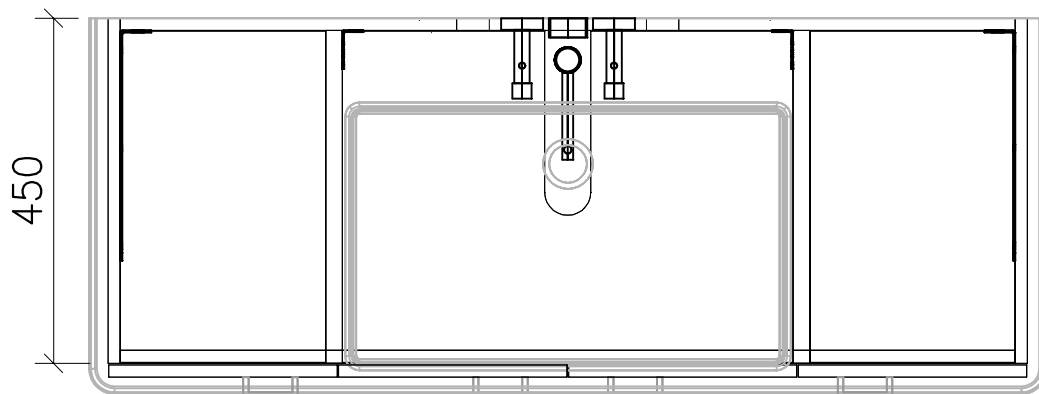

## 977.813 - 977.819

Ms = Montageschrauben  
A = Ablauf  
W = Wasseranschluss  
Bo = Fertig Boden

vis de montage  
écoulement  
arrivée d'eau  
sol fini

vit d'assemblaggio  
smaltimento  
acqua  
terreno rifinito

Artikel Froidevaux  
Article Froidevaux  
Articolo Froidevaux

125.432 - 125.438  
VERO STANDARD 125 cm

Die Massangaben in Zentimeter und Meter verstehen sich unter den Vorbehalt der Werkstoleranzen, eventuell späterer Änderungen sowie weitere Montagemöglichkeiten. Die Haftung für Folgen fehlerhafter oder unvollständiger Massangaben ist ausgeschlossen (Art.100 OR).

Les dimensions en centimètre et mètre s'entendent sous réserve des tolérances d'usine, d'éventuelles modifications ultérieures, de même que de nouvelles possibilités de montage. La responsabilité ne peut être engagée en cas de côtes manquantes ou erronées (CD art.100).