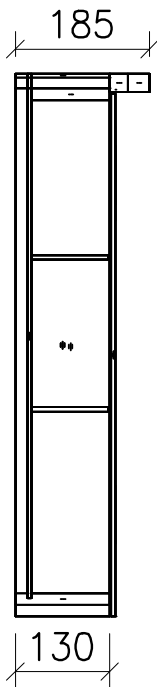

FROIDEVAUX

Massskizze / Dessin technique Spiegelschrank / Armoire de toilette

COMBO 125 cm

125.370 - 371

	Datum	Name
Gezeichnet	05.03.09	E.Rey
Geprüft		
Geändert		
Massstab	1:10	
Artikelnr.	125.380-125.384	
Zeichnung	125 cm 62,5-62,5.dwg	