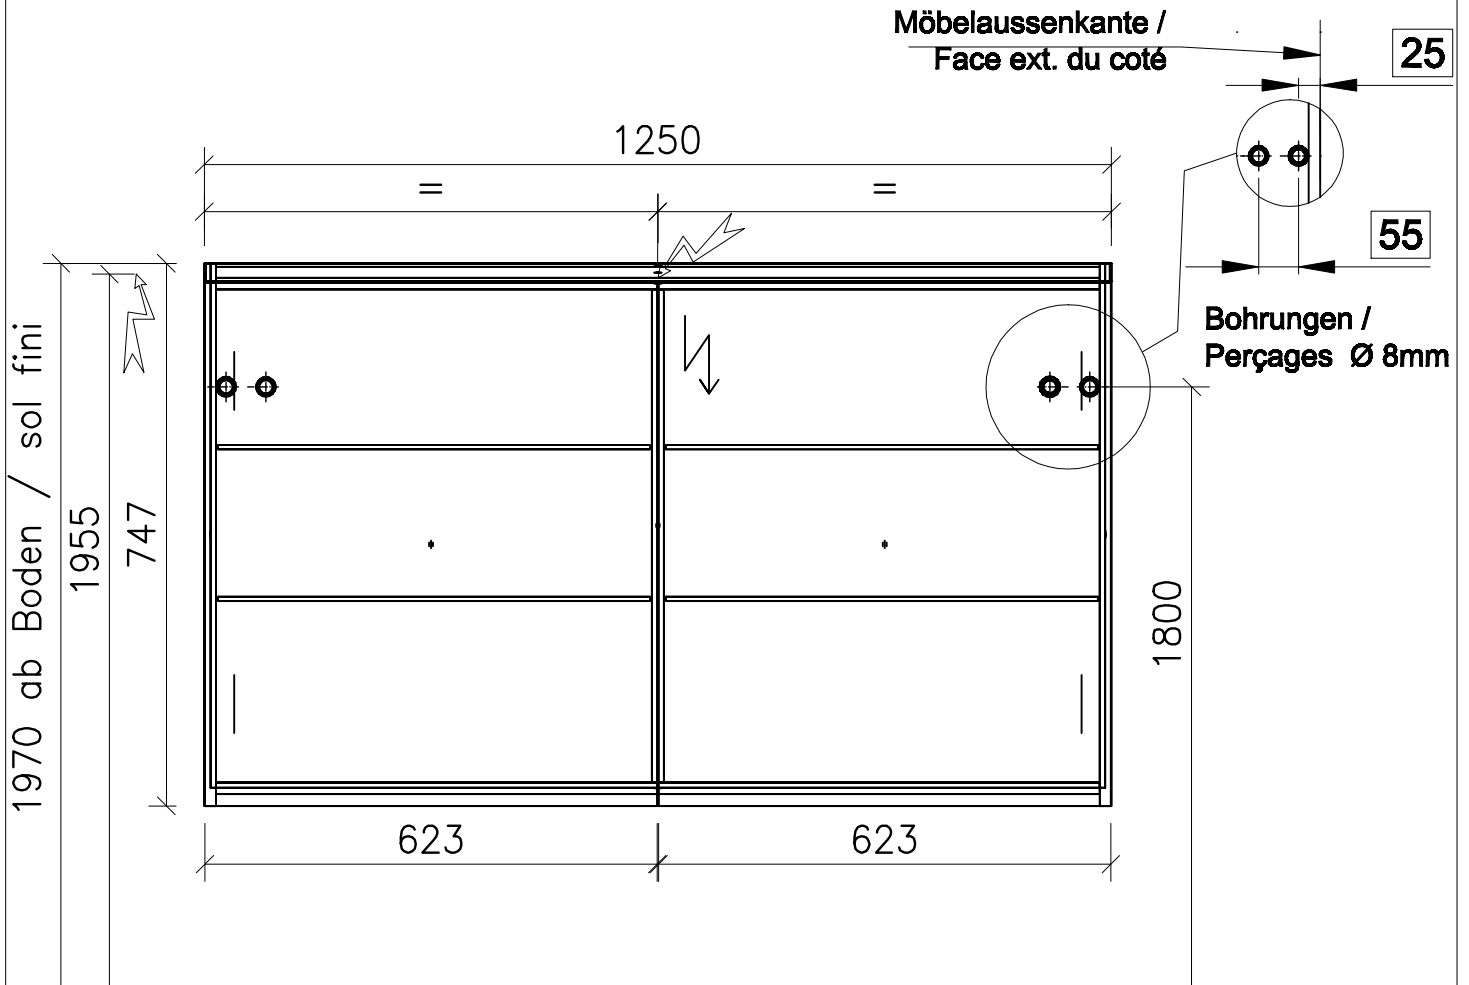

FROIDEVAUX

Massskizze / Dessin technique Spiegelschrank / Armoire de toilette

COMBO 125 cm

125.370 - 371

	Datum	Name
Gezeichnet	05.03.09	E.Rey
Geprüft		
Geändert		
Massstab	1:10	
Artikelnr.	125.380-125.384	
Zeichnung	125 cm 62,5-62,5.dwg	