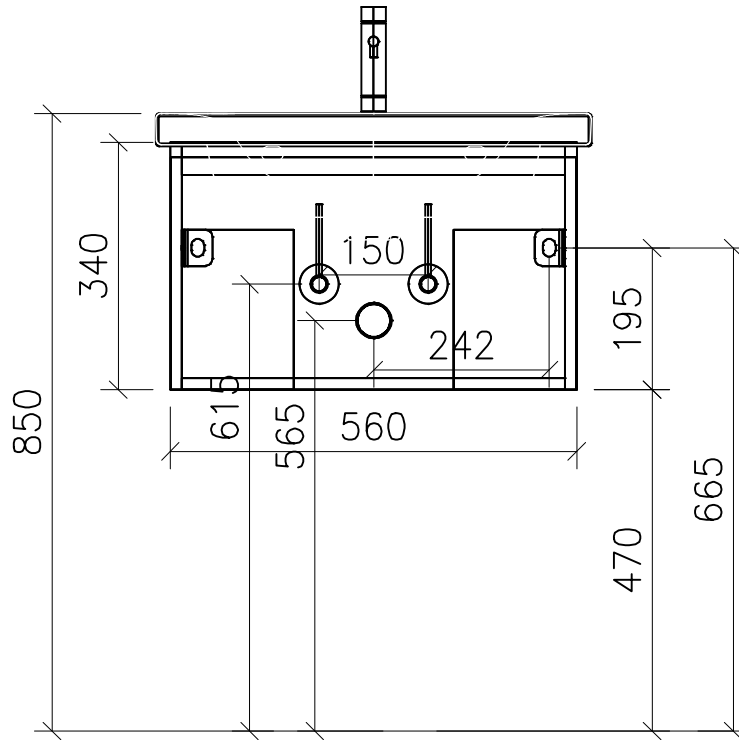

FROIDEVAUX

Massskizze / Dessin technique
CONNECT 60 cm UNO

Gezeichnet	Datum	Name
Geprüft	11.06.15	E.Rey
Geändert		
Massstab	1:10	
Artikelnr.		
Zeichnung	Connect 60 cm Uno.dwg	