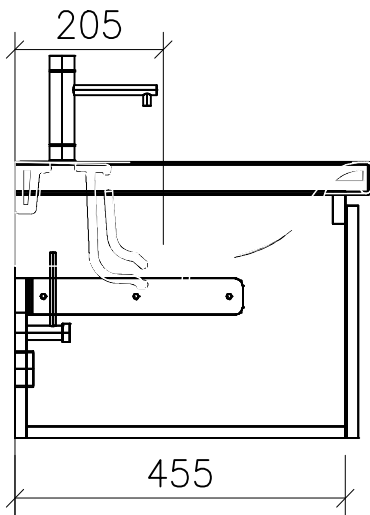

FROIDEVAUX

Massskizze / Dessin technique
CONNECT 60 cm UNO

Gezeichnet	Datum	Name
Geprüft	11.06.15	E.Rey
Geändert		
Massstab	1:10	
Artikelnr.		
Zeichnung	Connect 60 cm Uno.dwg	