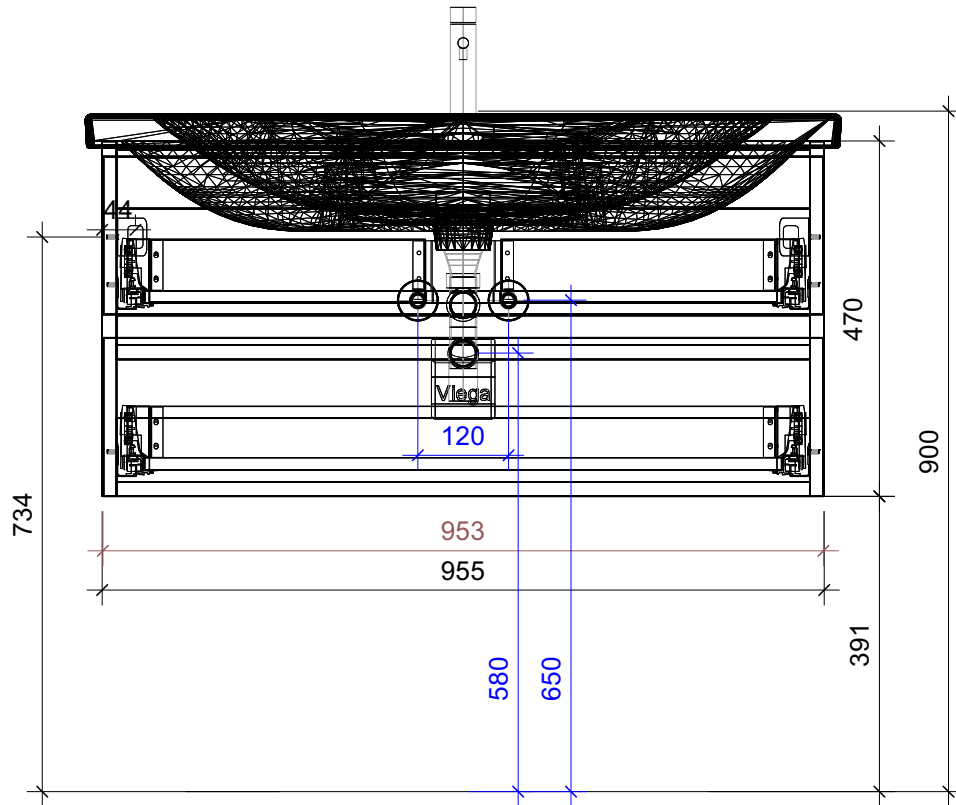

FROIDEVAUX

Lua 100 cm DOPPIO
 mit Griffleiste
 avec profil de poignée

	Datum	Name
Gezeichnet	05.07.2024	CW
Geändert		
Masstab	1:10	
Artikelnr.	106.735-738	