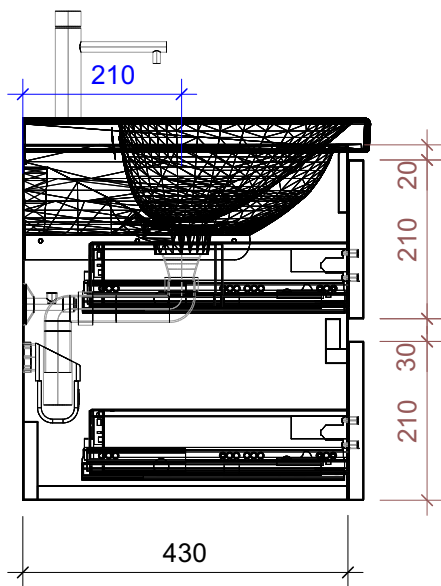

FROIDEVAUX

Lua 100 cm DOPPIO
 mit Griffleiste
 avec profil de poignée

	Datum	Name
Gezeichnet	05.07.2024	CW
Geändert		
Masstab	1:10	
Artikelnr.	106.735-738	