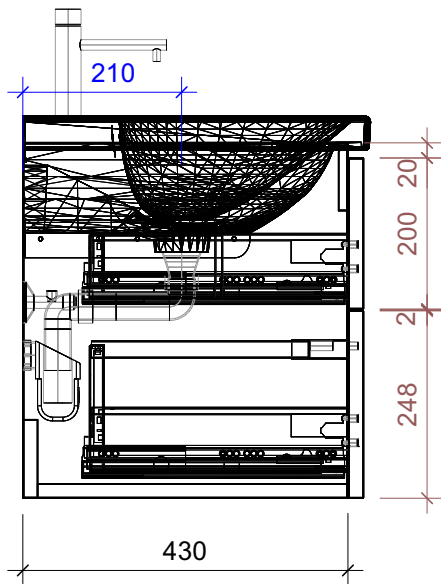

FROIDEVAUX

Lua 100 cm DOPPIO
 mit Griffen oder Tippmechanismus
 avec poignées ou push open

	Datum	Name
Gezeichnet	05.07.2024	CW
Geändert		
Masstab	1:10	
Artikelnr.	106.731-734	