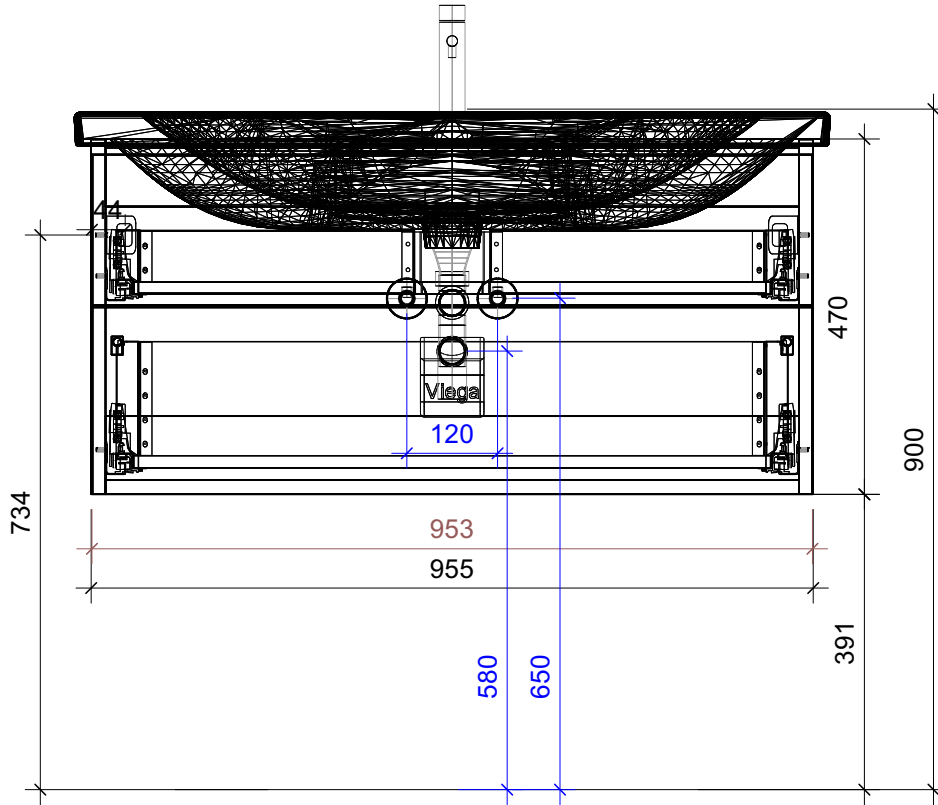

FROIDEVAUX

Lua 100 cm DOPPIO
 mit Griffen oder Tippmechanismus
 avec poignées ou push open

	Datum	Name
Gezeichnet	05.07.2024	CW
Geändert		
Masstab	1:10	
Artikelnr.	106.731-734	