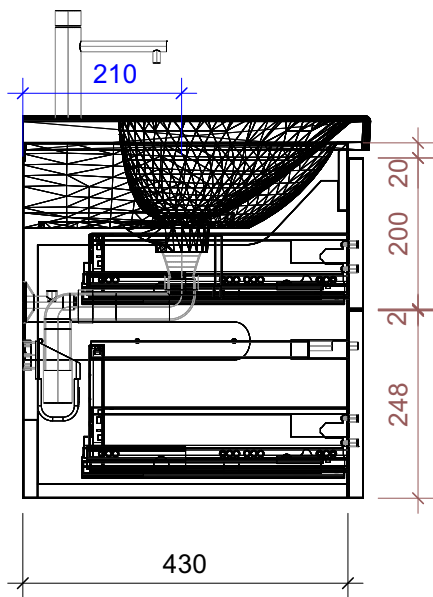

# FROIDEVAUX

Lua DWT 120 cm DOPPIO  
 mit Griffen oder Tippmechanismus  
 avec poignées ou push open

	Datum	Name
Gezeichnet	08.07.2024	CW
Geändert		
Masstab	1:10	
Artikelnr.	131.451-454	