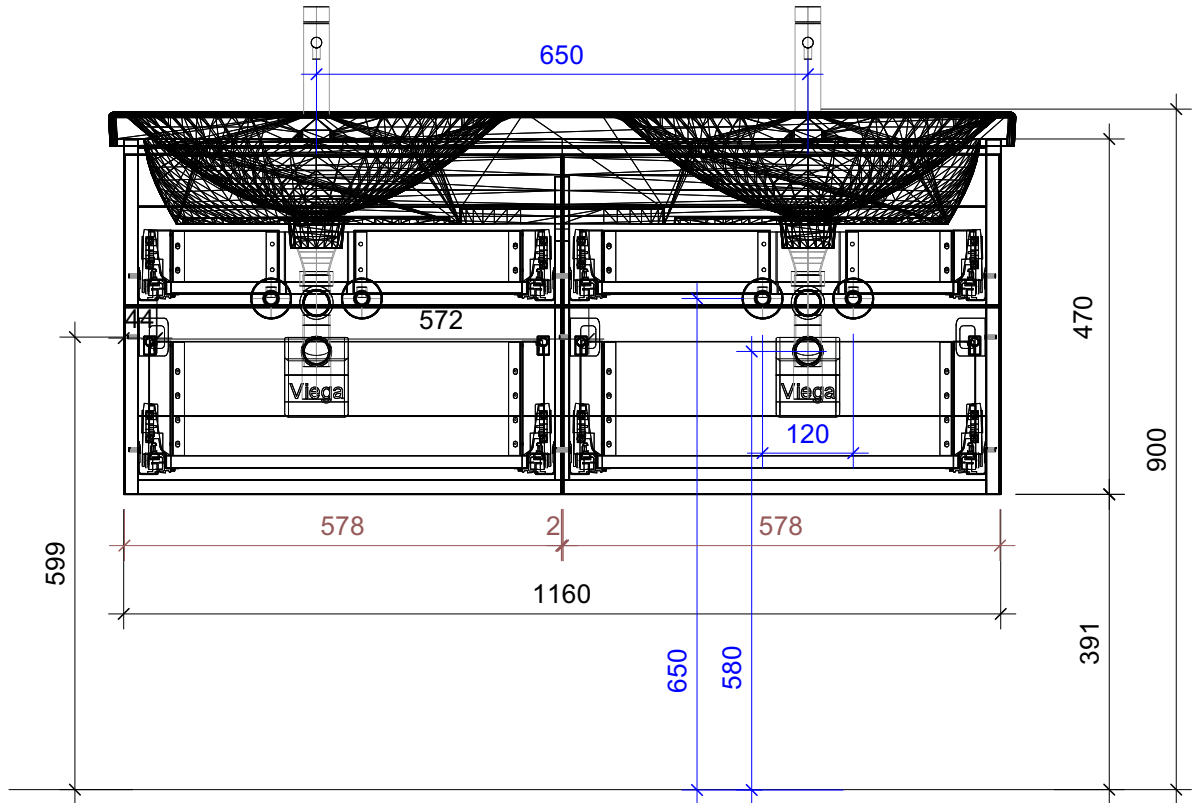

# FROIDEVAUX

Lua DWT 120 cm DOPPIO  
 mit Griffen oder Tippmechanismus  
 avec poignées ou push open

	Datum	Name
Gezeichnet	08.07.2024	CW
Geändert		
Masstab	1:10	
Artikelnr.	131.451-454	