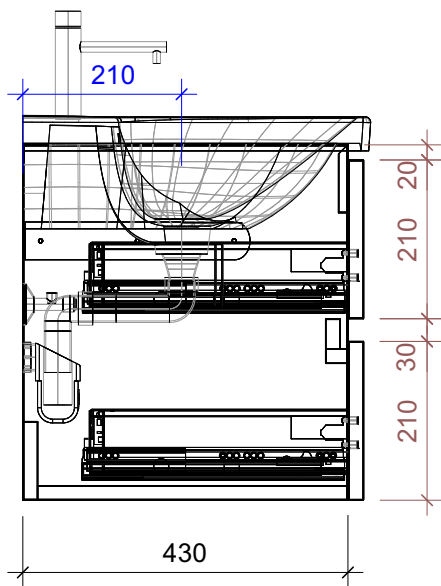

# FROIDEVAUX

Lua 50 cm DOPPIO  
 mit Griffleiste  
 avec profil de poignée

	Datum	Name
Gezeichnet	05.07.2024	CW
Geändert		
Masstab	1:10	
Artikelnr.	050.595-598	