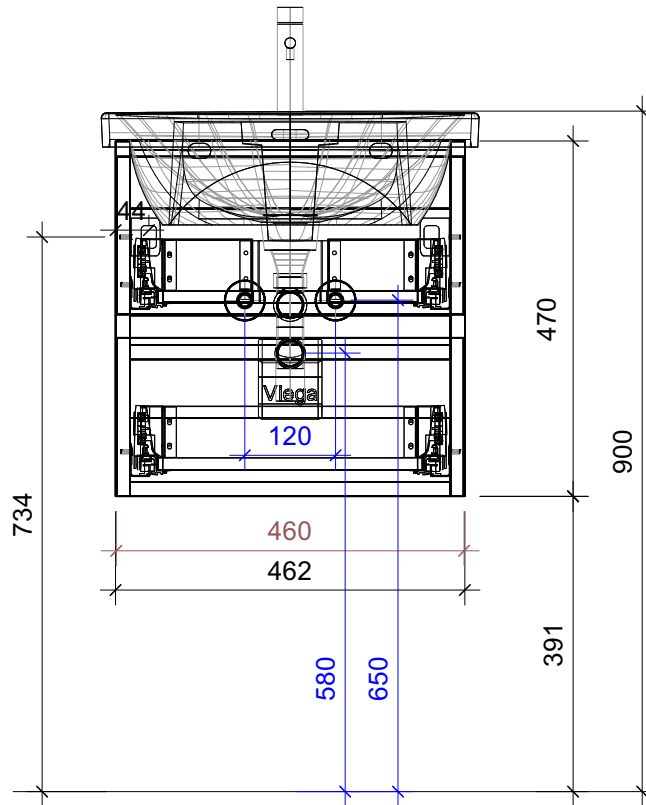

# FROIDEVAUX

Lua 50 cm DOPPIO  
 mit Griffleiste  
 avec profil de poignée

	Datum	Name
Gezeichnet	05.07.2024	CW
Geändert		
Masstab	1:10	
Artikelnr.	050.595-598	