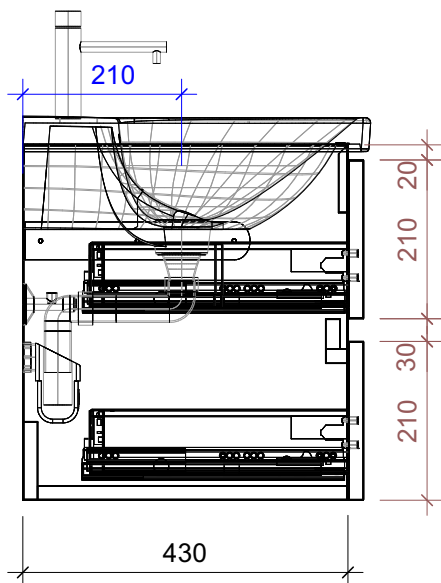

FROIDEVAUX

Lua 55 cm DOPPIO
 mit Griffleiste
 avec profil de poignée

	Datum	Name
Gezeichnet	05.07.2024	CW
Geändert		
Masstab	1:10	
Artikelnr.	055.215-218	