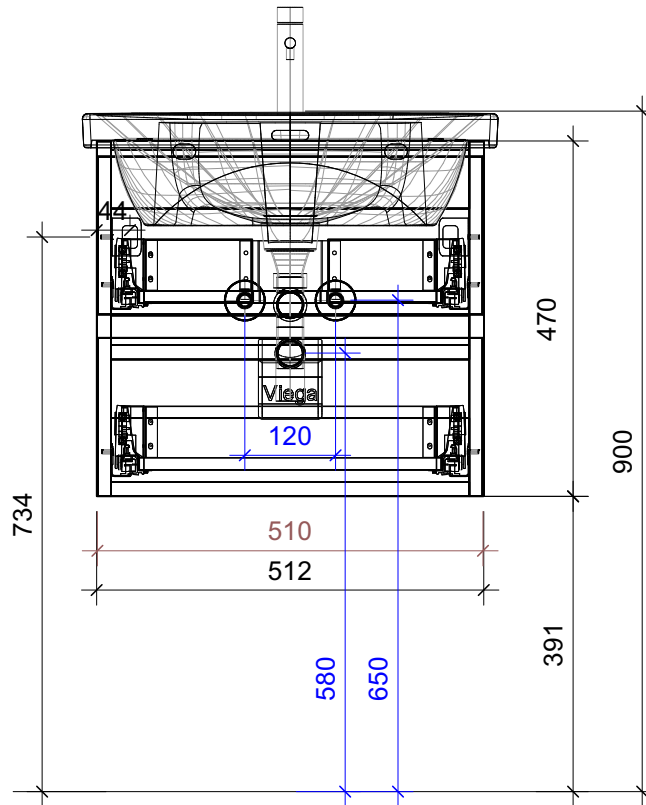

FROIDEVAUX

Lua 55 cm DOPPIO
 mit Griffleiste
 avec profil de poignée

	Datum	Name
Gezeichnet	05.07.2024	CW
Geändert		
Masstab	1:10	
Artikelnr.	055.215-218	