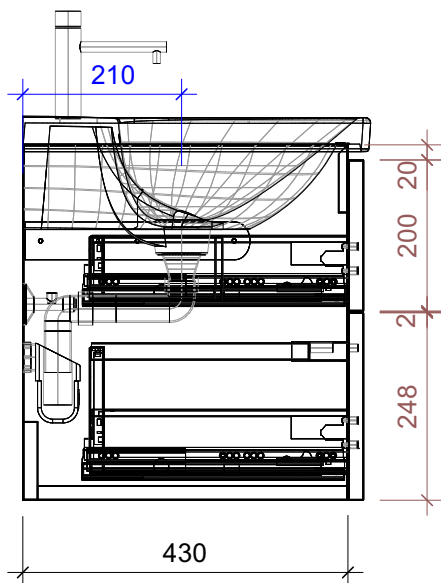

# FROIDEVAUX

Lua 55 cm DOPPIO  
 mit Griffen oder Tippmechanismus  
 avec poignées ou push open

	Datum	Name
Gezeichnet	05.07.2024	CW
Geändert		
Masstab	1:10	
Artikelnr.	055.141-144	