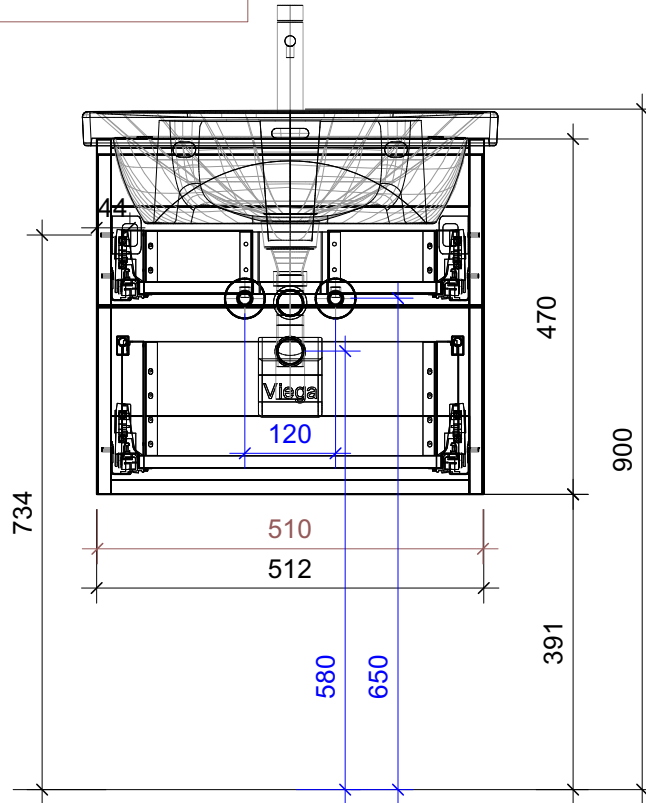

# FROIDEVAUX

Lua 55 cm DOPPIO  
 mit Griffen oder Tippmechanismus  
 avec poignées ou push open

	Datum	Name
Gezeichnet	05.07.2024	CW
Geändert		
Masstab	1:10	
Artikelnr.	055.141-144	