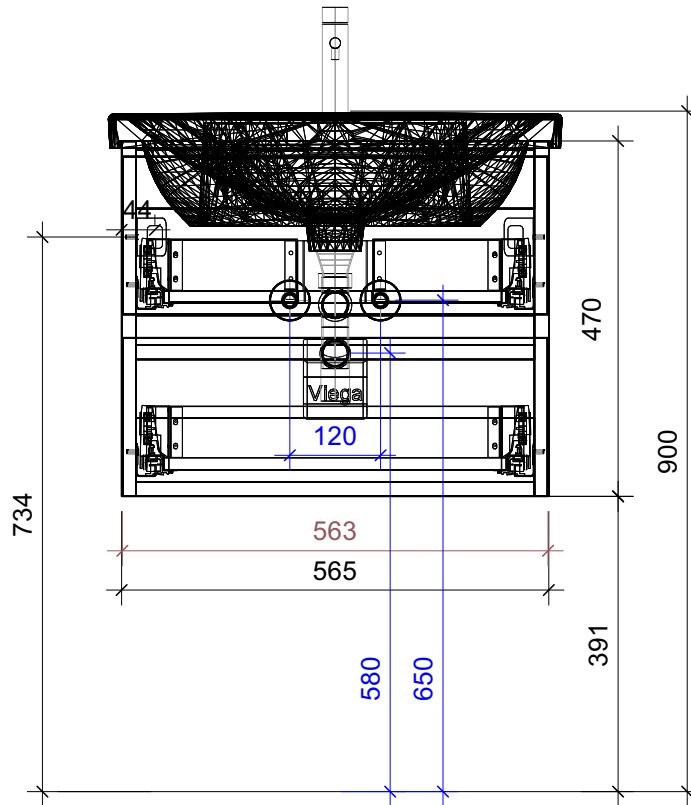

# FROIDEVAUX

Lua 60 cm DOPPIO  
 mit Griffleiste  
 avec profil de poignée

	Datum	Name
Gezeichnet	05.07.2024	CW
Geändert		
Masstab	1:10	
Artikelnr.	061.625-628	