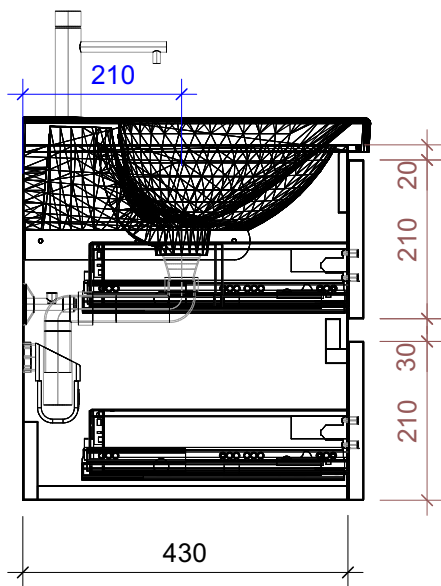

# FROIDEVAUX

Lua 60 cm DOPPIO  
 mit Griffleiste  
 avec profil de poignée

	Datum	Name
Gezeichnet	05.07.2024	CW
Geändert		
Masstab	1:10	
Artikelnr.	061.625-628	