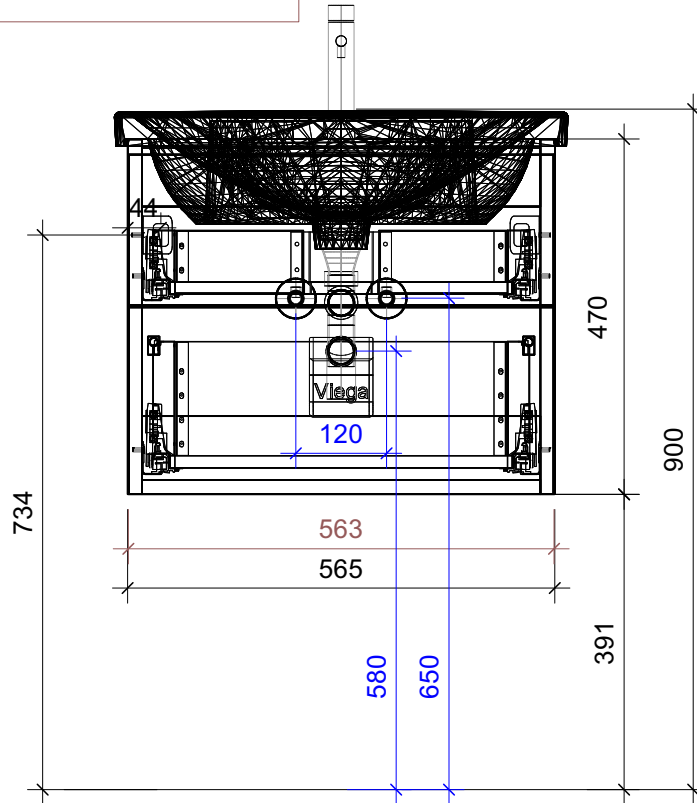

FROIDEVAUX

Lua 60 cm DOPPIO
 mit Griffen oder Tippmechanismus
 avec poignées ou push open

	Datum	Name
Gezeichnet	05.07.2024	CW
Geändert		
Masstab	1:10	
Artikelnr.	061.621-624	