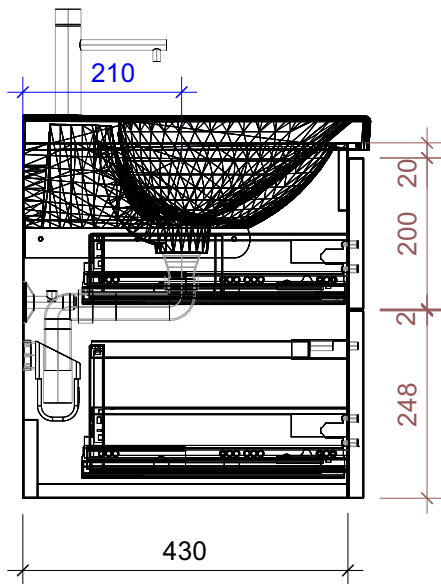

FROIDEVAUX

Lua 60 cm DOPPIO
 mit Griffen oder Tippmechanismus
 avec poignées ou push open

	Datum	Name
Gezeichnet	05.07.2024	CW
Geändert		
Masstab	1:10	
Artikelnr.	061.621-624	