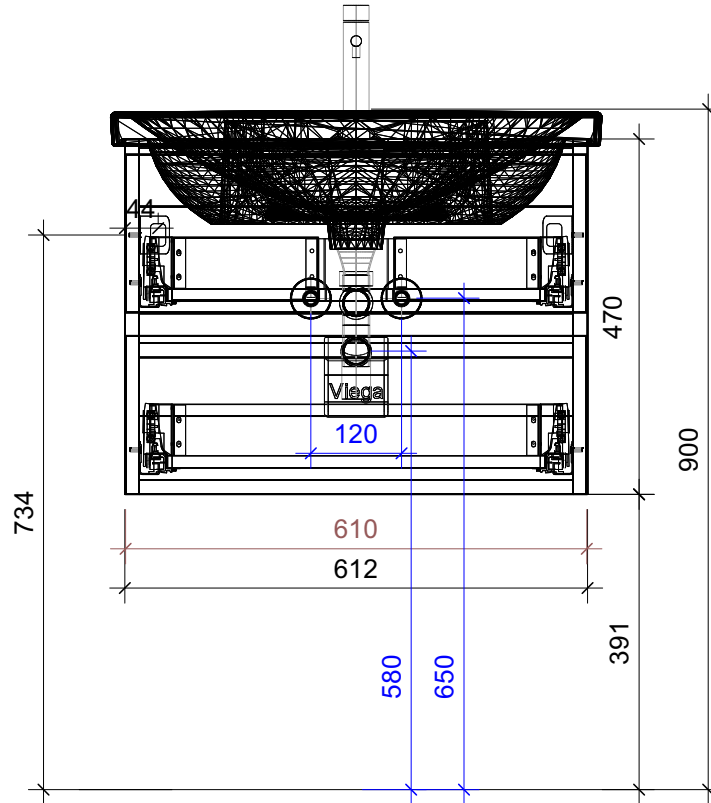

# FROIDEVAUX

Lua 65 cm DOPPIO  
 mit Griffleiste  
 avec profil de poignée

	Datum	Name
Gezeichnet	05.07.2024	CW
Geändert		
Masstab	1:10	
Artikelnr.	066.195-198	