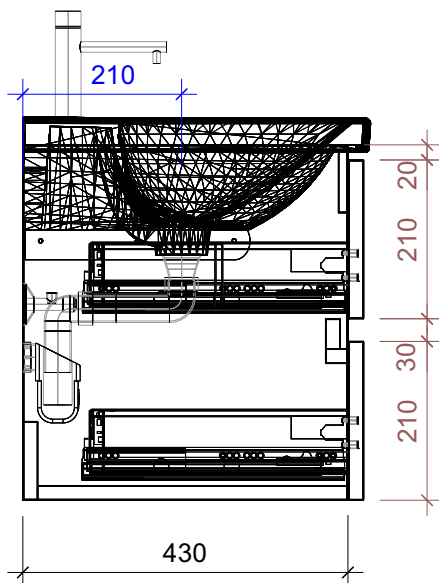

# FROIDEVAUX

Lua 65 cm DOPPIO  
 mit Griffleiste  
 avec profil de poignée

	Datum	Name
Gezeichnet	05.07.2024	CW
Geändert		
Masstab	1:10	
Artikelnr.	066.195-198	