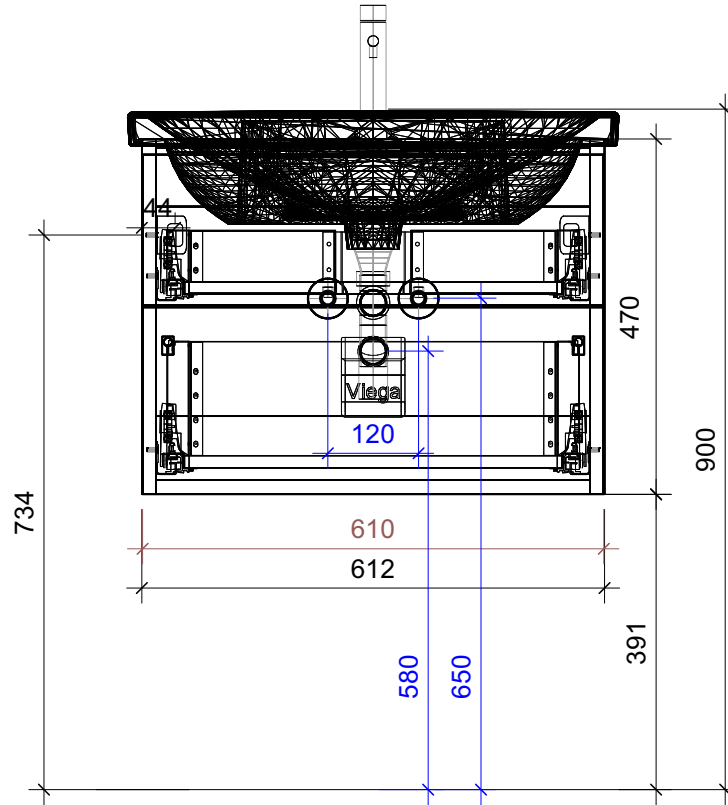

# FROIDEVAUX

Lua 65 cm DOPPIO  
 mit Griffen oder Tippmechanismus  
 avec poignées ou push open

	Datum	Name
Gezeichnet	05.07.2024	CW
Geändert		
Masstab	1:10	
Artikelnr.	066.191-194	