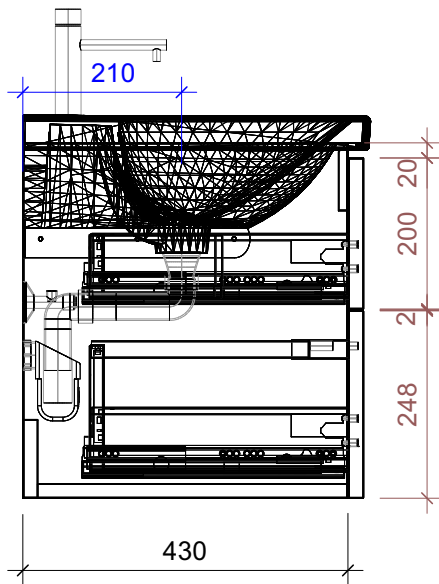

# FROIDEVAUX

Lua 65 cm DOPPIO  
 mit Griffen oder Tippmechanismus  
 avec poignées ou push open

	Datum	Name
Gezeichnet	05.07.2024	CW
Geändert		
Masstab	1:10	
Artikelnr.	066.191-194	