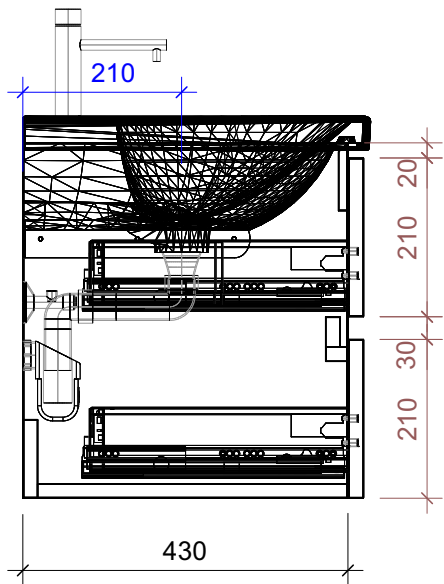

# FROIDEVAUX

Lua 80 cm DOPPIO  
 mit Griffleiste  
 avec profil de poignée

	Datum	Name
Gezeichnet	05.07.2024	CW
Geändert		
Masstab	1:10	
Artikelnr.	082.815-818	