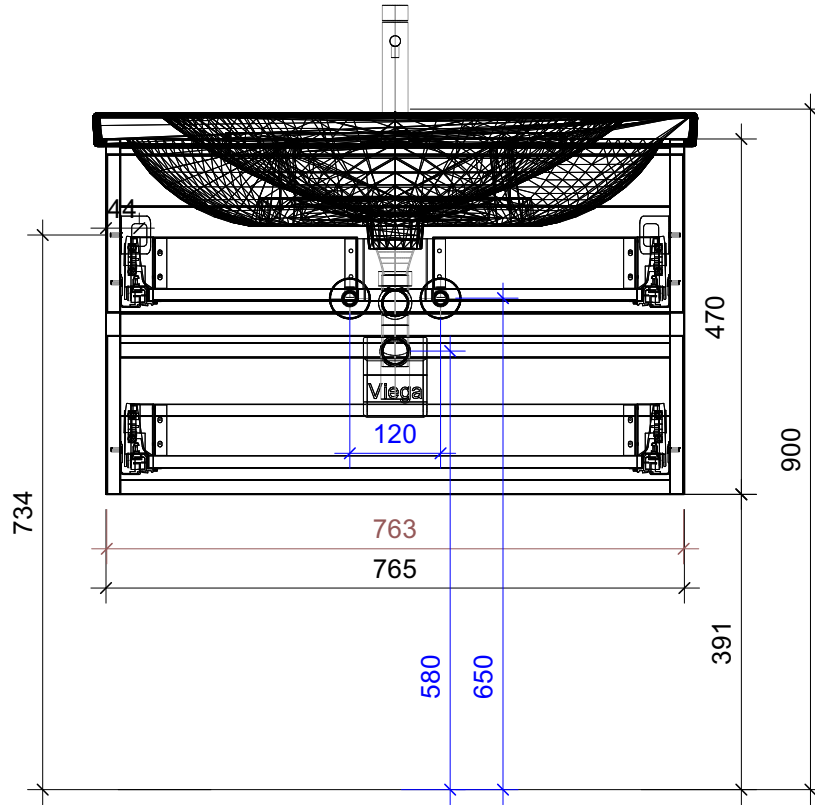

# FROIDEVAUX

Lua 80 cm DOPPIO  
 mit Griffleiste  
 avec profil de poignée

	Datum	Name
Gezeichnet	05.07.2024	CW
Geändert		
Masstab	1:10	
Artikelnr.	082.815-818	