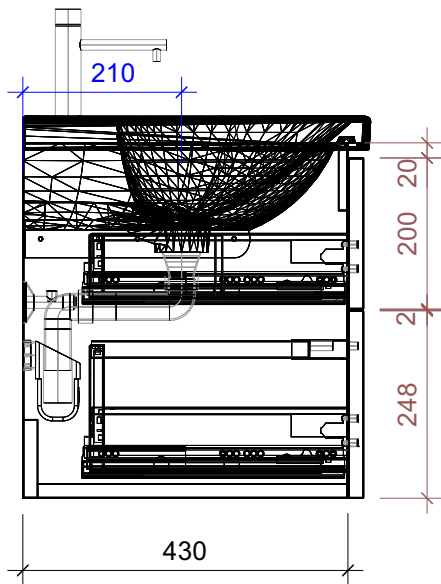

# FROIDEVAUX

Lua 80 cm DOPPIO  
 mit Griffen oder Tippmechanismus  
 avec poignées ou push open

	Datum	Name
Gezeichnet	05.07.2024	CW
Geändert		
Masstab	1:10	
Artikelnr.	082.811-814	