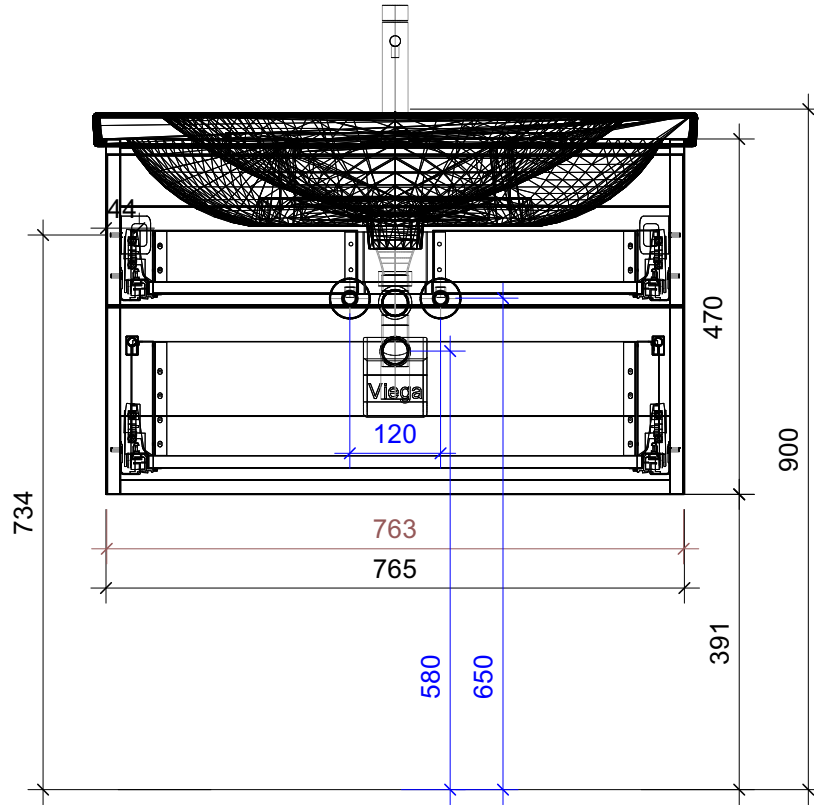

# FROIDEVAUX

Lua 80 cm DOPPIO  
 mit Griffen oder Tippmechanismus  
 avec poignées ou push open

	Datum	Name
Gezeichnet	05.07.2024	CW
Geändert		
Masstab	1:10	
Artikelnr.	082.811-814	