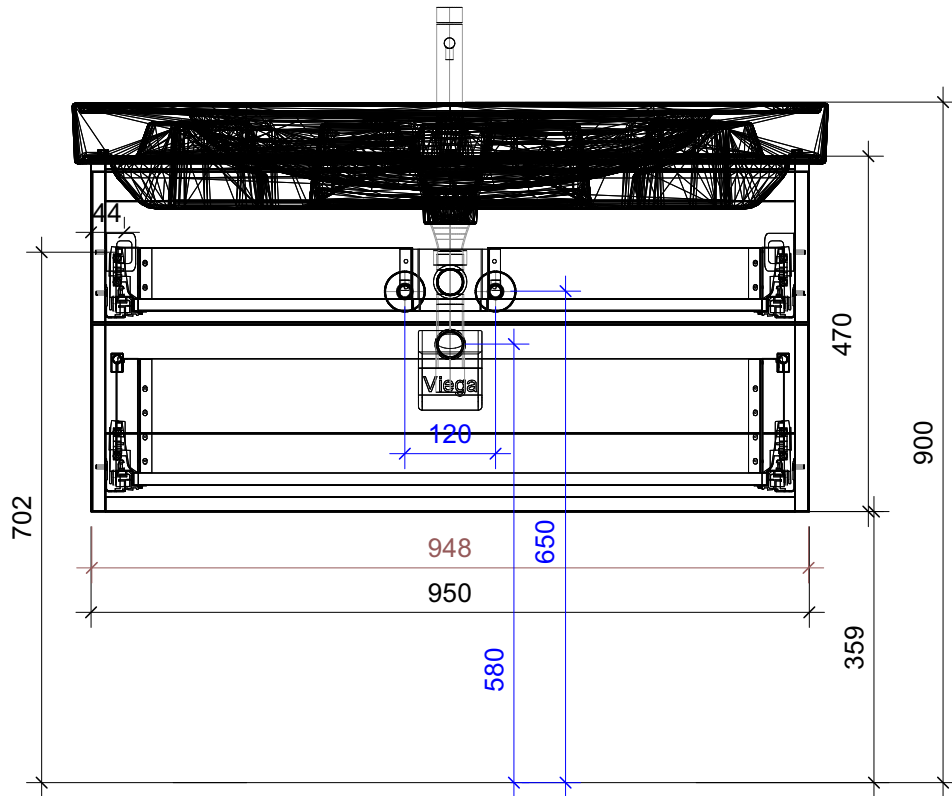

# FROIDEVAUX

Meda 100 cm DOPPIO  
 mit Griffen oder Tippmechanismus  
 avec poignées ou push open

	Datum	Name
Gezeichnet	02.07.2024	CW
Geändert		
Masstab	1:10	
Artikelnr.	106.971-974	