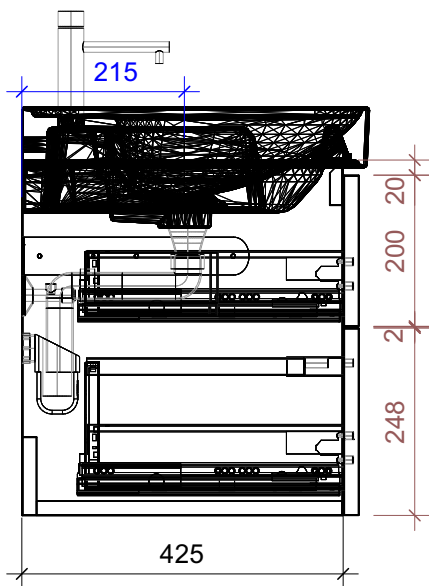

# FROIDEVAUX

Meda 100 cm DOPPIO  
 mit Griffen oder Tippmechanismus  
 avec poignées ou push open

	Datum	Name
Gezeichnet	02.07.2024	CW
Geändert		
Masstab	1:10	
Artikelnr.	106.971-974	