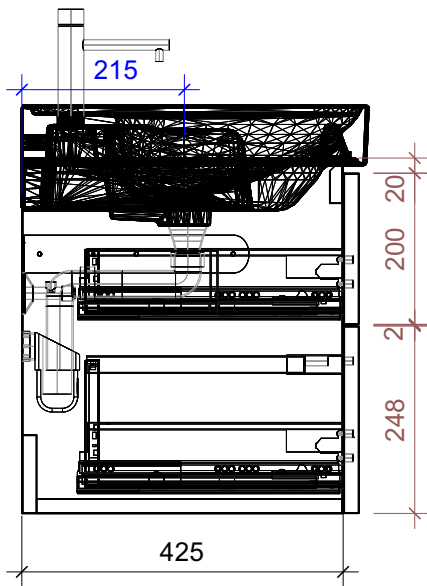

FROIDEVAUX

Meda 120 cm DOPPIO
 mit Griffen oder Tippmechanismus
 avec poignées ou push open

	Datum	Name
Gezeichnet	04.07.2024	CW
Geändert		
Masstab	1:10	
Artikelnr.	131.981-984	