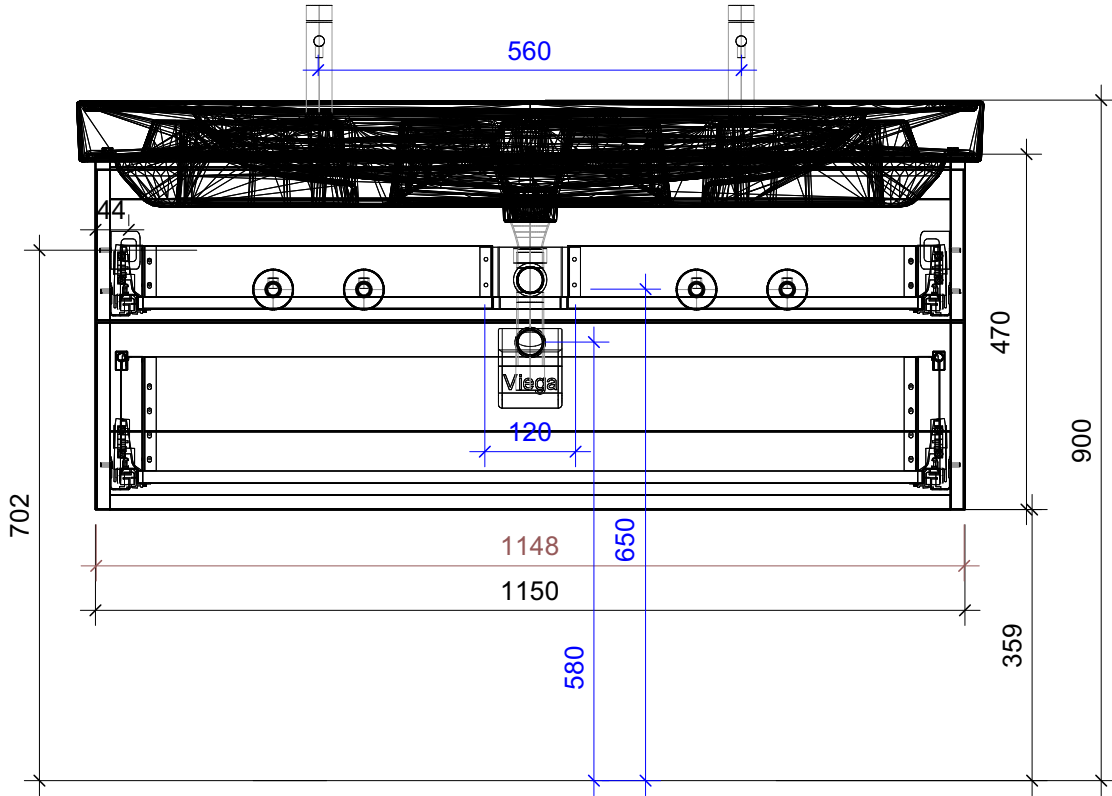

FROIDEVAUX

Meda 120 cm DOPPIO
 mit Griffen oder Tippmechanismus
 avec poignées ou push open

	Datum	Name
Gezeichnet	04.07.2024	CW
Geändert		
Masstab	1:10	
Artikelnr.	131.981-984	