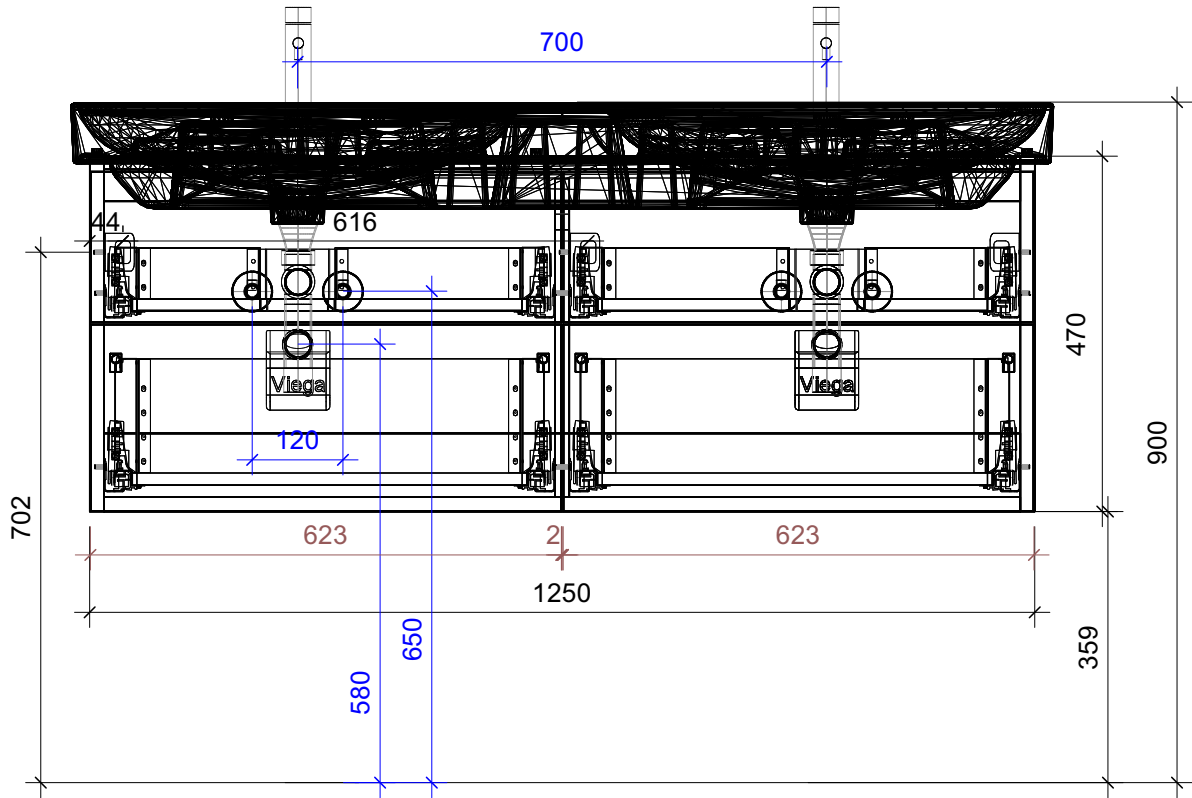

FROIDEVAUX

Meda 130 cm DWT DOPPIO
 mit Griffen oder Tippmechanismus
 avec poignées ou push open

	Datum	Name
Gezeichnet	04.07.2024	CW
Geändert		
Masstab	1:10	
Artikelnr.	132.011-014	