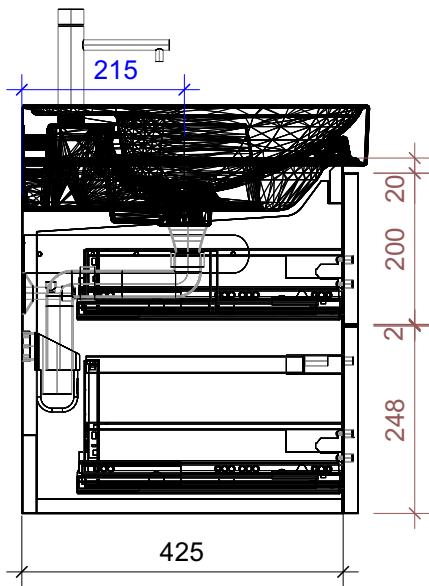

FROIDEVAUX

Meda 130 cm DWT DOPPIO
 mit Griffen oder Tippmechanismus
 avec poignées ou push open

	Datum	Name
Gezeichnet	04.07.2024	CW
Geändert		
Masstab	1:10	
Artikelnr.	132.011-014	