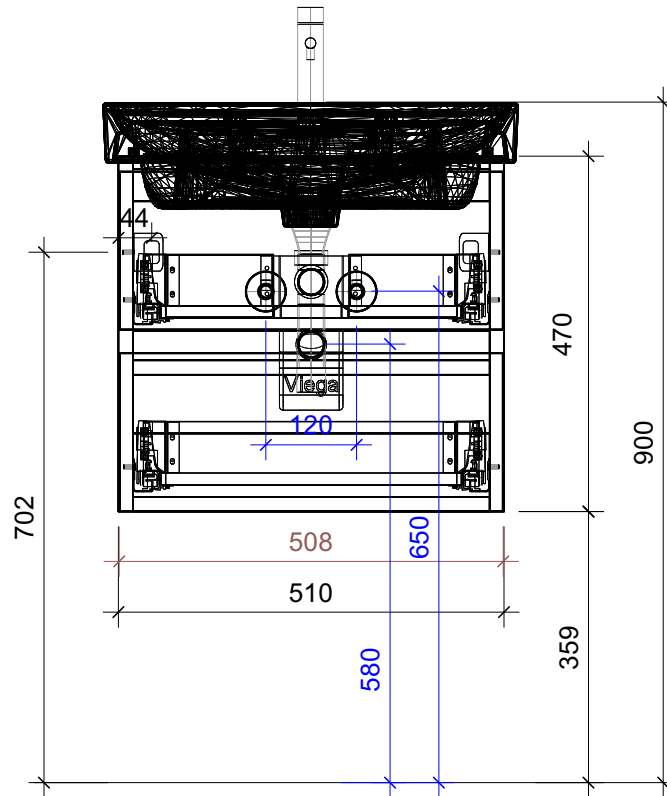

FROIDEVAUX

Meda 55 cm DOPPIO
mit Griffleiste
avec profil de poignée

	Datum	Name
Gezeichnet	02.07.2024	CW
Geändert		
Masstab	1:10	
Artikelnr.	055.385-388	