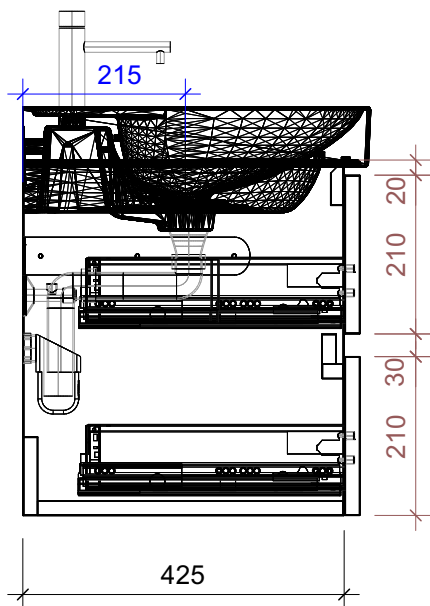

FROIDEVAUX

Meda 55 cm DOPPIO
mit Griffleiste
avec profil de poignée

	Datum	Name
Gezeichnet	02.07.2024	CW
Geändert		
Masstab	1:10	
Artikelnr.	055.385-388	