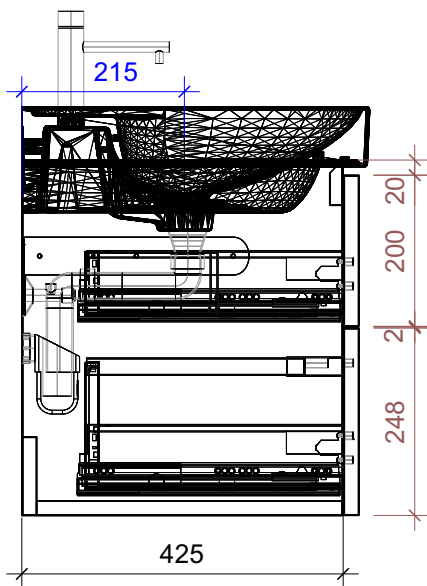

# FROIDEVAUX

Meda 55 cm DOPPIO  
 mit Griffen oder Tippmechanismus  
 avec poignées ou push open

	Datum	Name
Gezeichnet	01.07.2024	CW
Geändert		
Masstab	1:10	
Artikelnr.	055.381-384	