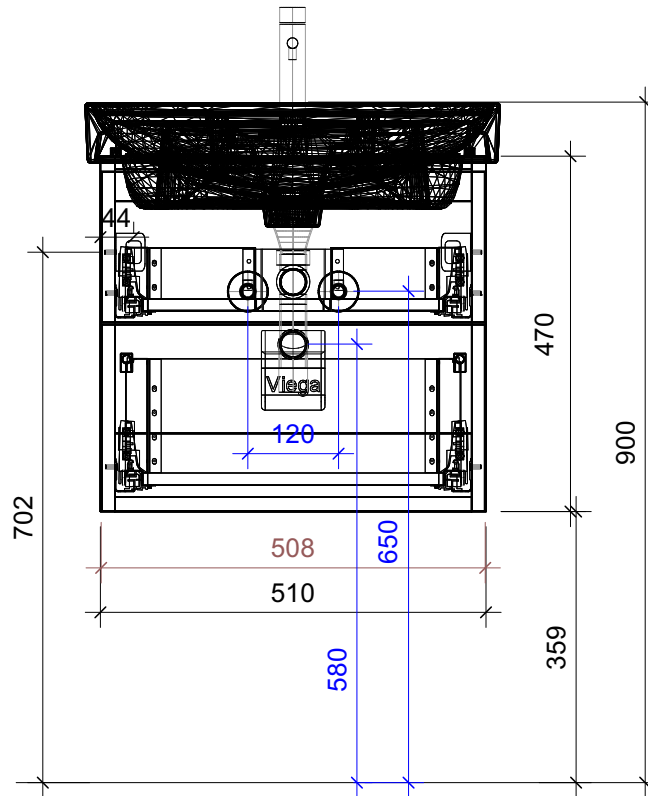

# FROIDEVAUX

Meda 55 cm DOPPIO  
 mit Griffen oder Tippmechanismus  
 avec poignées ou push open

	Datum	Name
Gezeichnet	01.07.2024	CW
Geändert		
Masstab	1:10	
Artikelnr.	055.381-384	