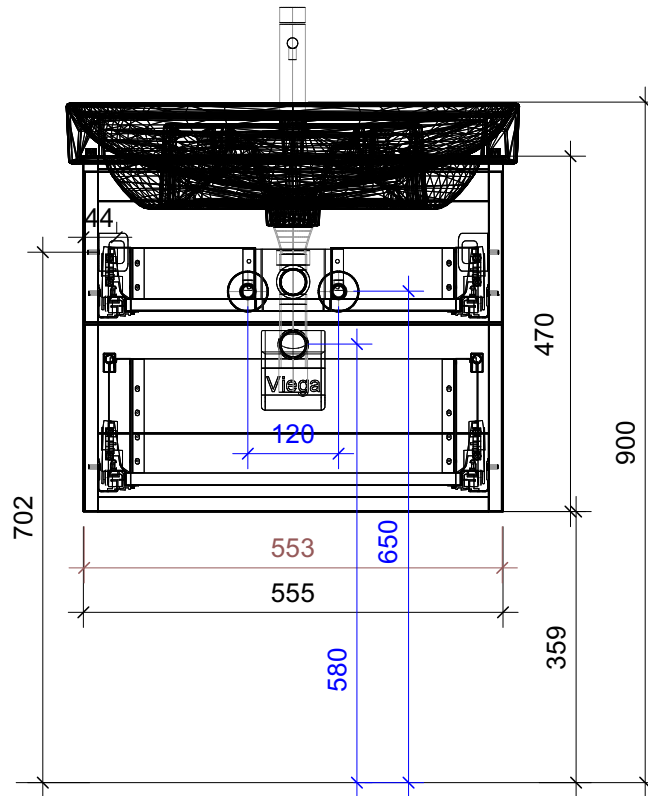

FROIDEVAUX

Meda 60 cm DOPPIO
 mit Griffen oder Tippmechanismus
 avec poignées ou push open

	Datum	Name
Gezeichnet	02.07.2024	CW
Geändert		
Masstab	1:10	
Artikelnr.	061.781-784	