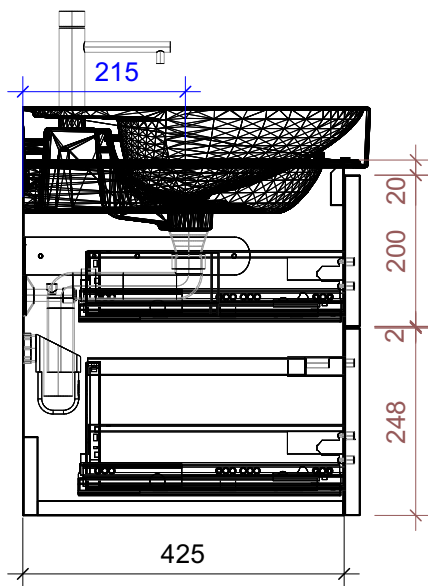

FROIDEVAUX

Meda 60 cm DOPPIO
 mit Griffen oder Tippmechanismus
 avec poignées ou push open

	Datum	Name
Gezeichnet	02.07.2024	CW
Geändert		
Masstab	1:10	
Artikelnr.	061.781-784	