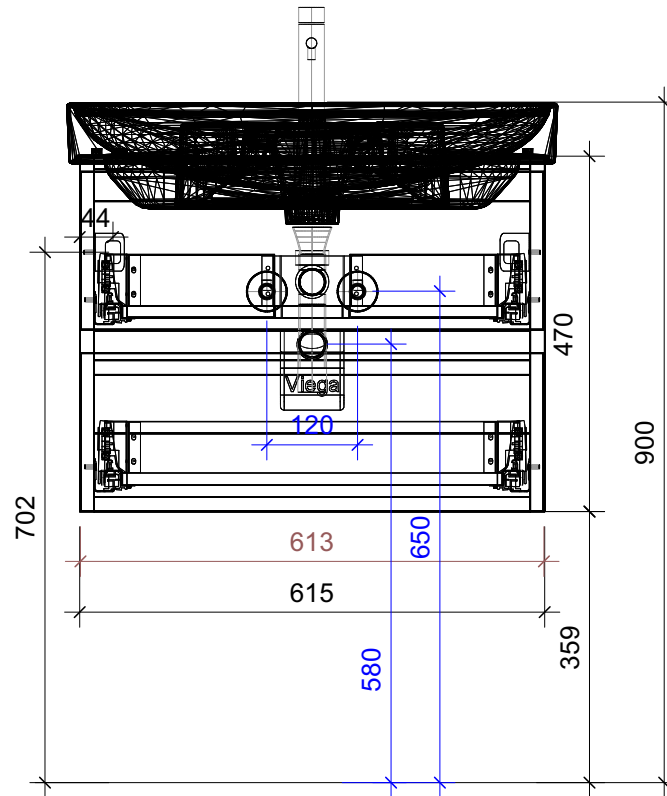

FROIDEVAUX

Meda 65 cm DOPPIO
mit Griffleiste
avec profil de poignée

	Datum	Name
Gezeichnet	02.07.2024	CW
Geändert		
Masstab	1:10	
Artikelnr.	065.695-698	