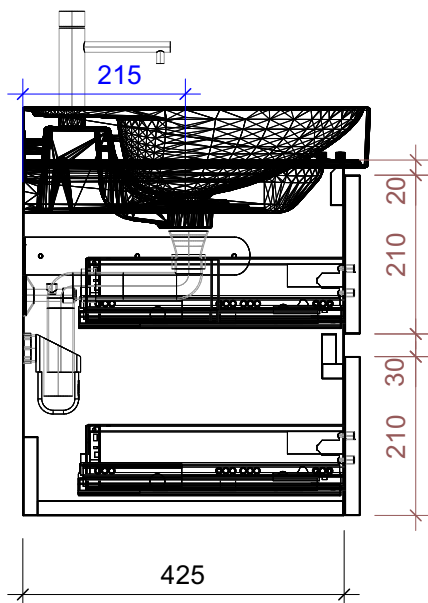

FROIDEVAUX

Meda 65 cm DOPPIO
mit Griffleiste
avec profil de poignée

	Datum	Name
Gezeichnet	02.07.2024	CW
Geändert		
Masstab	1:10	
Artikelnr.	065.695-698	