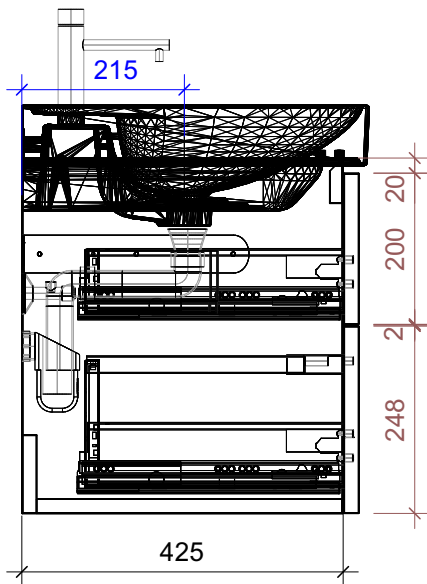

# FROIDEVAUX

Meda 65 cm DOPPIO  
 mit Griffen oder Tippmechanismus  
 avec poignées ou push open

	Datum	Name
Gezeichnet	02.07.2024	CW
Geändert		
Masstab	1:10	
Artikelnr.	065.691-694	