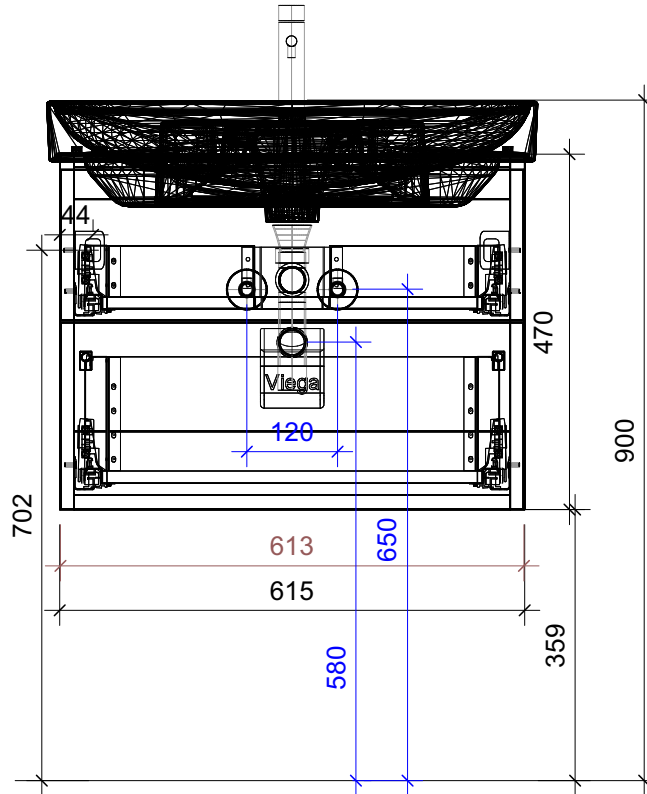

# FROIDEVAUX

Meda 65 cm DOPPIO  
 mit Griffen oder Tippmechanismus  
 avec poignées ou push open

	Datum	Name
Gezeichnet	02.07.2024	CW
Geändert		
Masstab	1:10	
Artikelnr.	065.691-694	