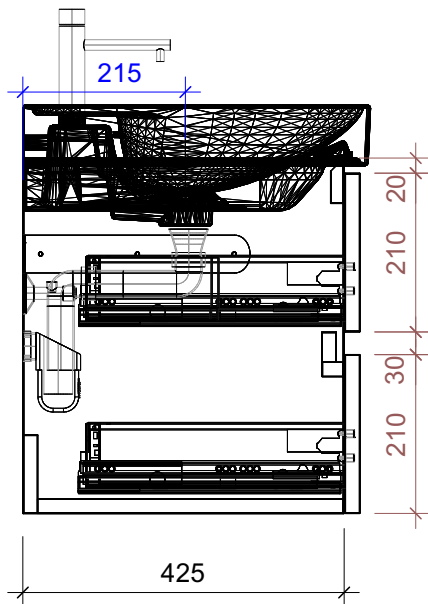

# FROIDEVAUX

Meda 80 cm DOPPIO  
mit Griffleiste  
avec profil de poignée

	Datum	Name
Gezeichnet	02.07.2024	CW
Geändert		
Masstab	1:10	
Artikelnr.	084.385-388	