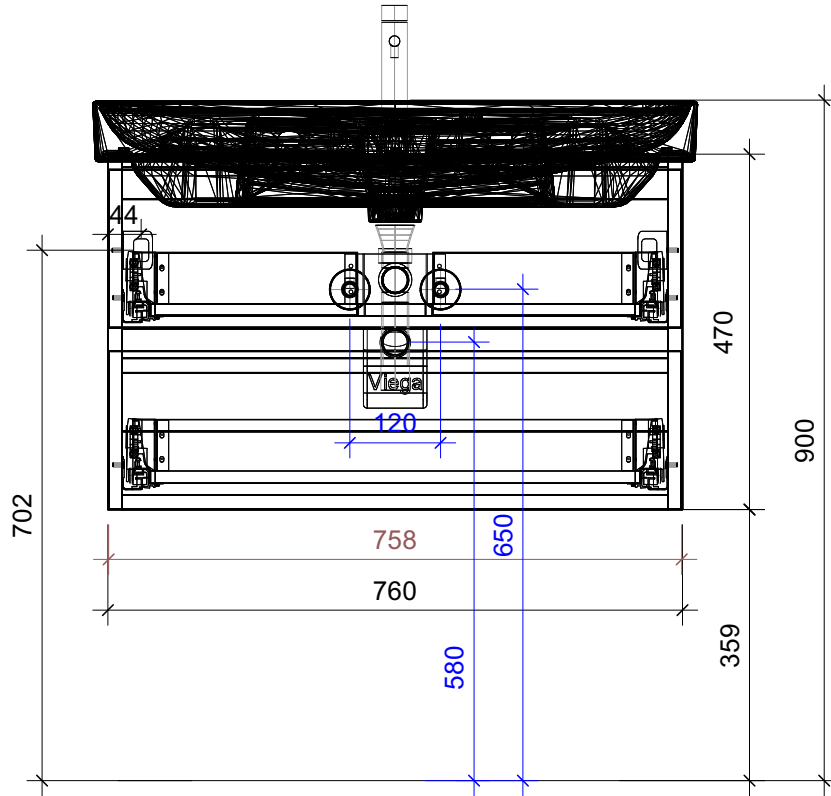

# FROIDEVAUX

Meda 80 cm DOPPIO  
mit Griffleiste  
avec profil de poignée

	Datum	Name
Gezeichnet	02.07.2024	CW
Geändert		
Masstab	1:10	
Artikelnr.	084.385-388	