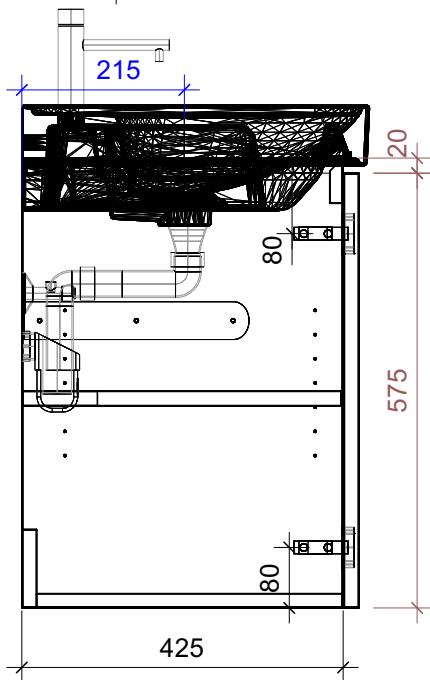

FROIDEVAUX

Meda 100 cm STANDARD
mit Griffe oder Tippmechanismus
avec poignées ou push open

	Datum	Name
Gezeichnet	02.07.2024	CW
Geändert		
Masstab	1:10	
Artikelnr.	106.961-966	