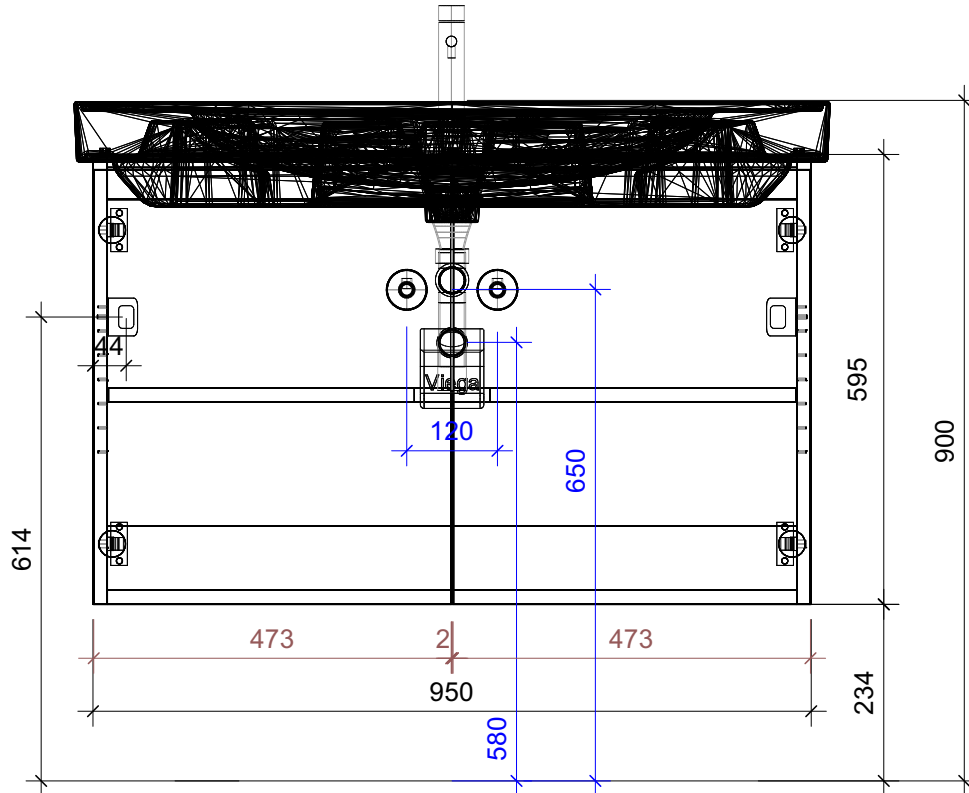

FROIDEVAUX

Meda 100 cm STANDARD
mit Griffe oder Tippmechanismus
avec poignées ou push open

	Datum	Name
Gezeichnet	02.07.2024	CW
Geändert		
Masstab	1:10	
Artikelnr.	106.961-966	