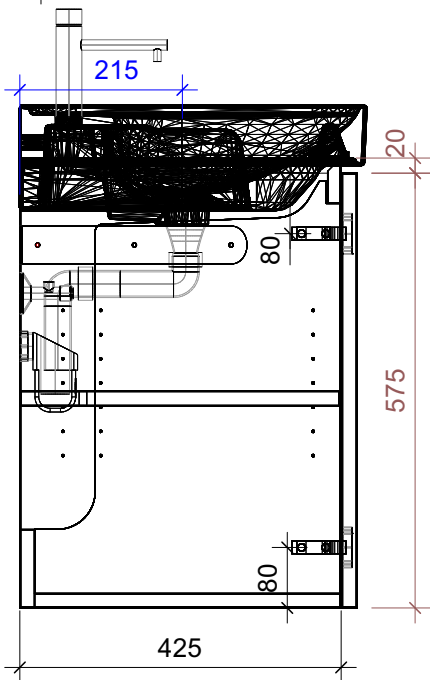

# FROIDEVAUX

Meda 120 cm STANDARD  
 mit Griffe oder Tippmechanismus  
 avec poignées ou push open

	Datum	Name
Gezeichnet	04.07.2024	CW
Geändert		
Masstab	1:10	
Artikelnr.	131.961-966	