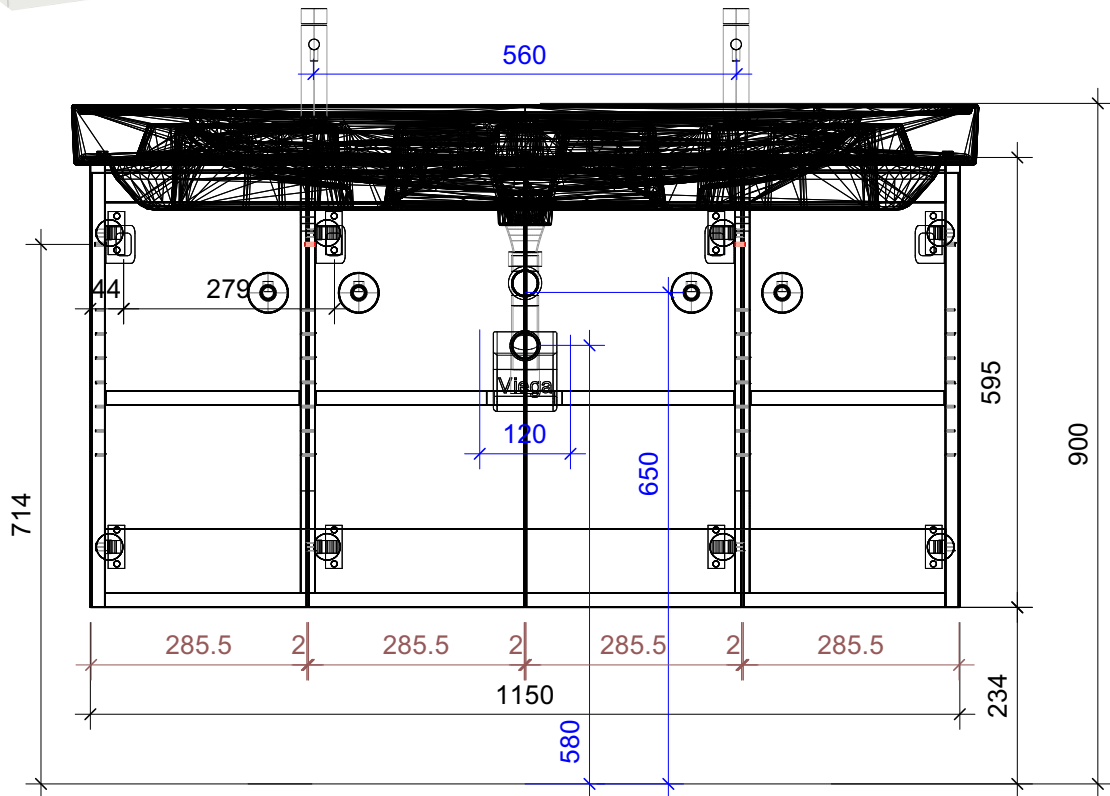

# FROIDEVAUX

Meda 120 cm STANDARD  
 mit Griffe oder Tippmechanismus  
 avec poignées ou push open

	Datum	Name
Gezeichnet	04.07.2024	CW
Geändert		
Masstab	1:10	
Artikelnr.	131.961-966	