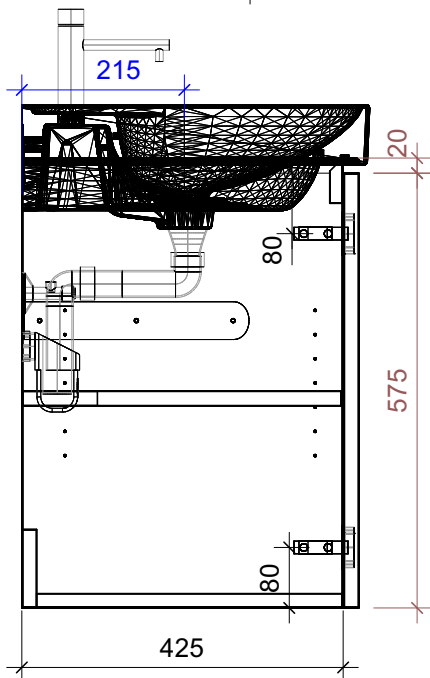

FROIDEVAUX

Meda 55 cm STANDARD
mit Griffe oder Tippmechanismus
avec poignées ou push open

	Datum	Name
Gezeichnet	01.07.2024	CW
Geändert		
Masstab	1:10	
Artikelnr.	055.371-376	