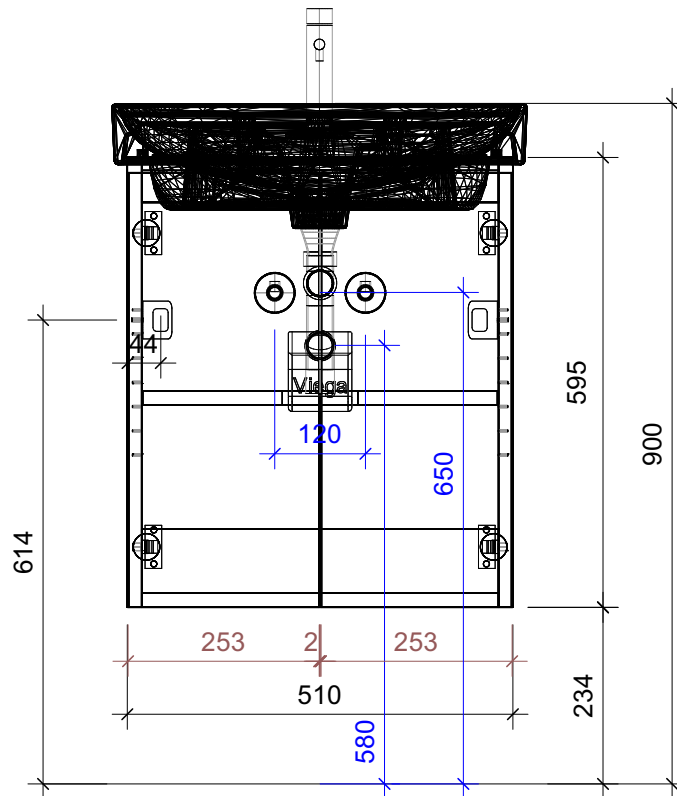

FROIDEVAUX

Meda 55 cm STANDARD
mit Griffe oder Tippmechanismus
avec poignées ou push open

	Datum	Name
Gezeichnet	01.07.2024	CW
Geändert		
Masstab	1:10	
Artikelnr.	055.371-376	