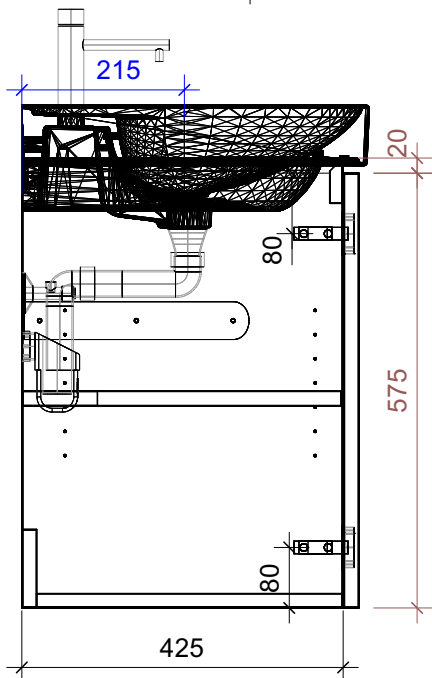

FROIDEVAUX

Meda 60 cm STANDARD
mit Griffe oder Tippmechanismus
avec poignées ou push open

	Datum	Name
Gezeichnet	02.07.2024	CW
Geändert		
Masstab	1:10	
Artikelnr.	061.771-776	