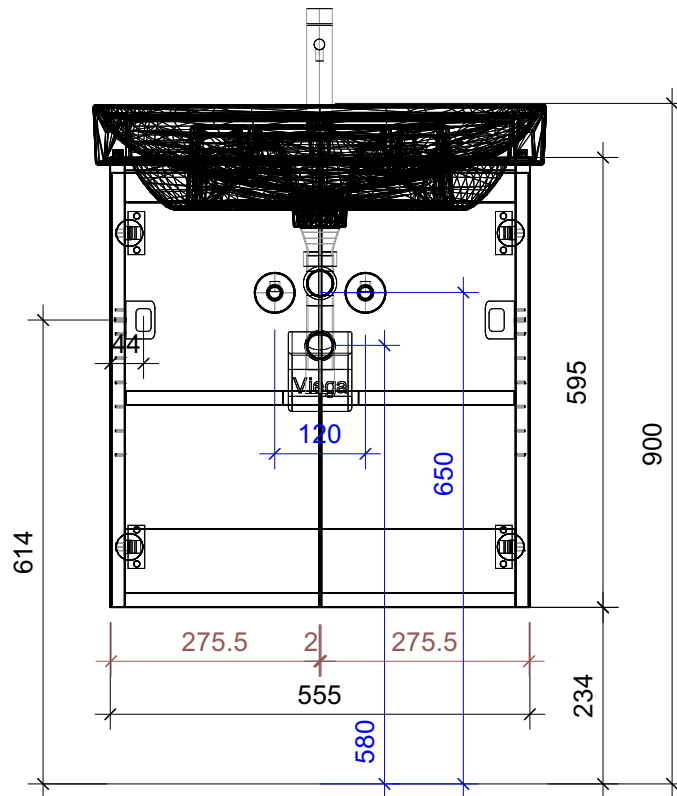

FROIDEVAUX

Meda 60 cm STANDARD
mit Griffe oder Tippmechanismus
avec poignées ou push open

	Datum	Name
Gezeichnet	02.07.2024	CW
Geändert		
Masstab	1:10	
Artikelnr.	061.771-776	