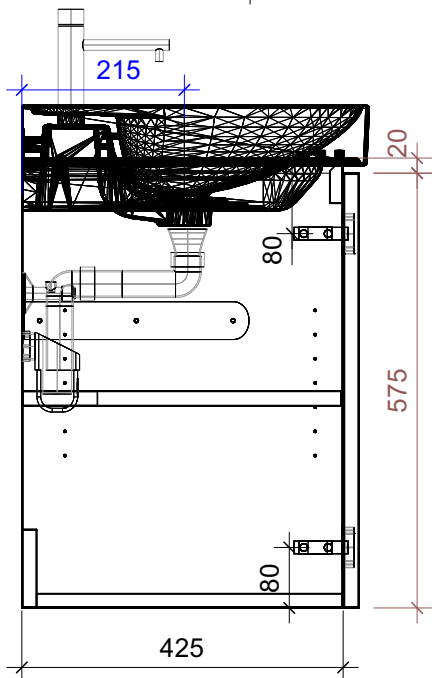

# FROIDEVAUX

Meda 65 cm STANDARD  
mit Griffe oder Tippmechanismus  
avec poignées ou push open

	Datum	Name
Gezeichnet	02.07.2024	CW
Geändert		
Masstab	1:10	
Artikelnr.	065.451-456	