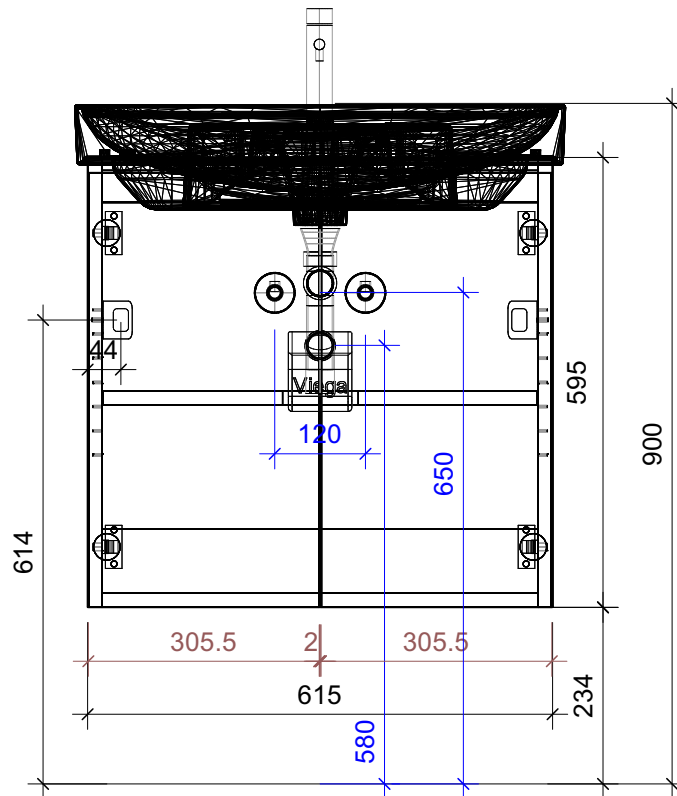

# FROIDEVAUX

Meda 65 cm STANDARD  
mit Griffe oder Tippmechanismus  
avec poignées ou push open

	Datum	Name
Gezeichnet	02.07.2024	CW
Geändert		
Masstab	1:10	
Artikelnr.	065.451-456	