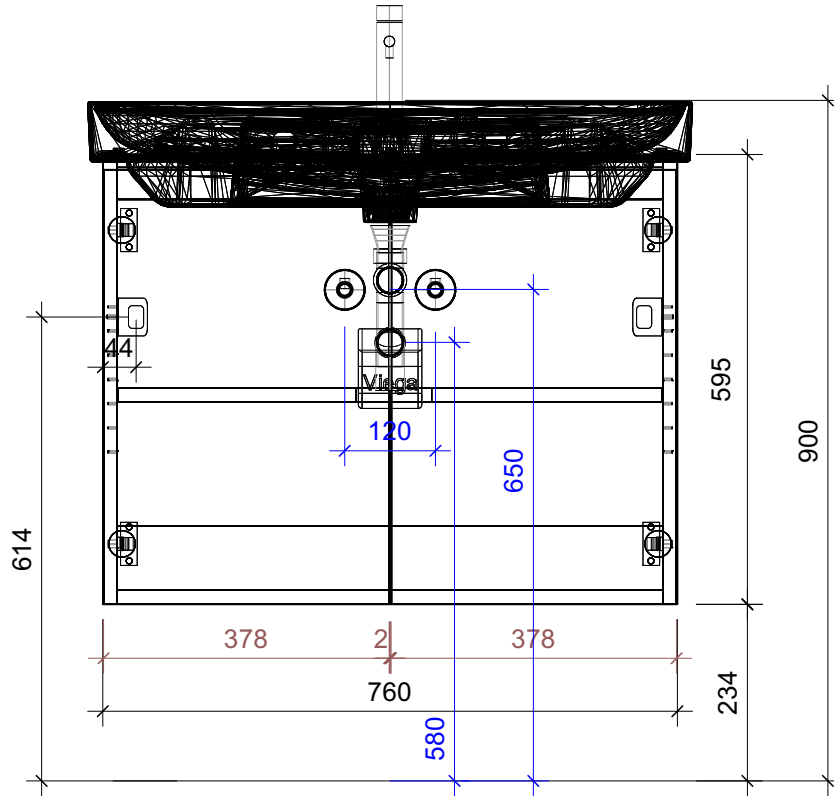

FROIDEVAUX

Meda 80 cm STANDARD
mit Griffe oder Tippmechanismus
avec poignées ou push open

	Datum	Name
Gezeichnet	02.07.2024	CW
Geändert		
Masstab	1:10	
Artikelnr.	084.371-376	