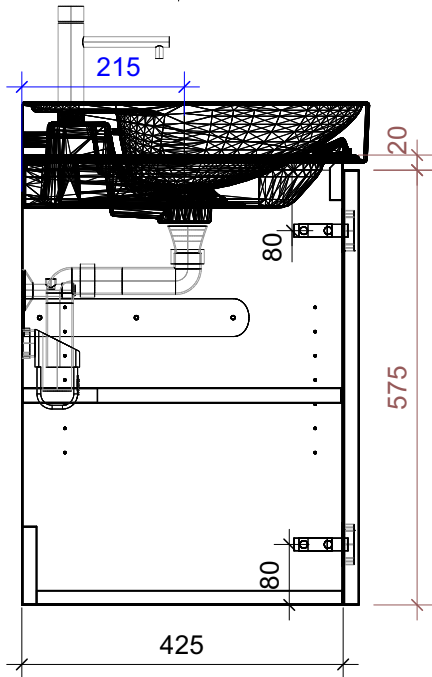

FROIDEVAUX

Meda 80 cm STANDARD
mit Griffe oder Tippmechanismus
avec poignées ou push open

	Datum	Name
Gezeichnet	02.07.2024	CW
Geändert		
Masstab	1:10	
Artikelnr.	084.371-376	