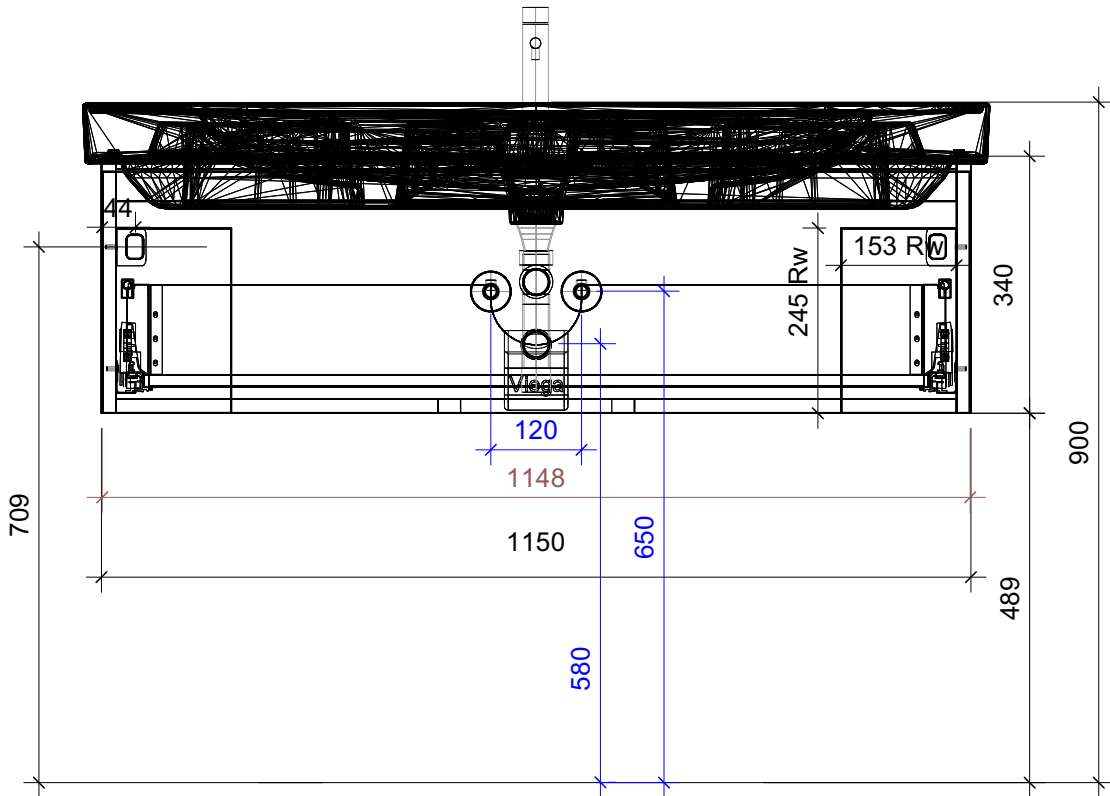

# FROIDEVAUX

Meda 120 cm UNO  
mit Griff oder Tippmechanismus  
avec poignée ou push open

	Datum	Name
Gezeichnet	04.07.2024	CW
Geändert		
Masstab	1:10	
Artikelnr.	131.991-994	