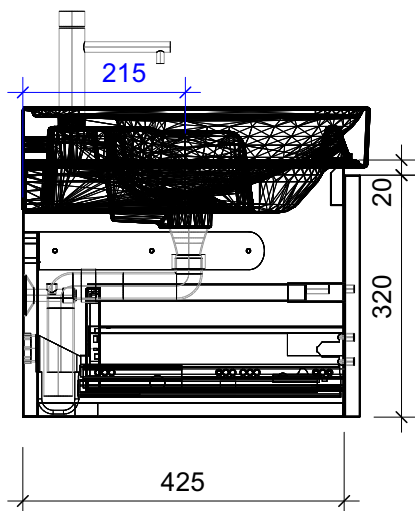

# FROIDEVAUX

Meda 120 cm UNO  
mit Griff oder Tippmechanismus  
avec poignée ou push open

	Datum	Name
Gezeichnet	04.07.2024	CW
Geändert		
Masstab	1:10	
Artikelnr.	131.991-994	