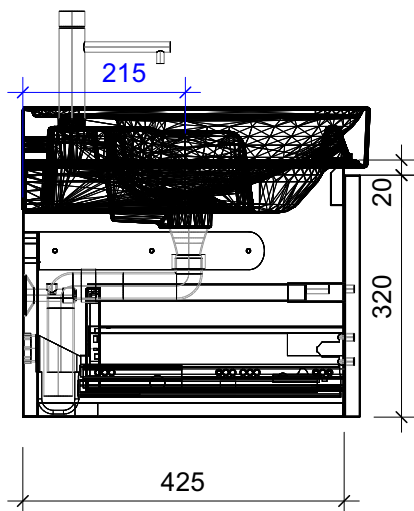

# FROIDEVAUX

Meda 120 cm UNO  
mit Griff oder Tippmechanismus  
avec poignée ou push open

	Datum	Name
Gezeichnet	04.07.2024	CW
Geändert		
Masstab	1:10	
Artikelnr.	131.991-994	