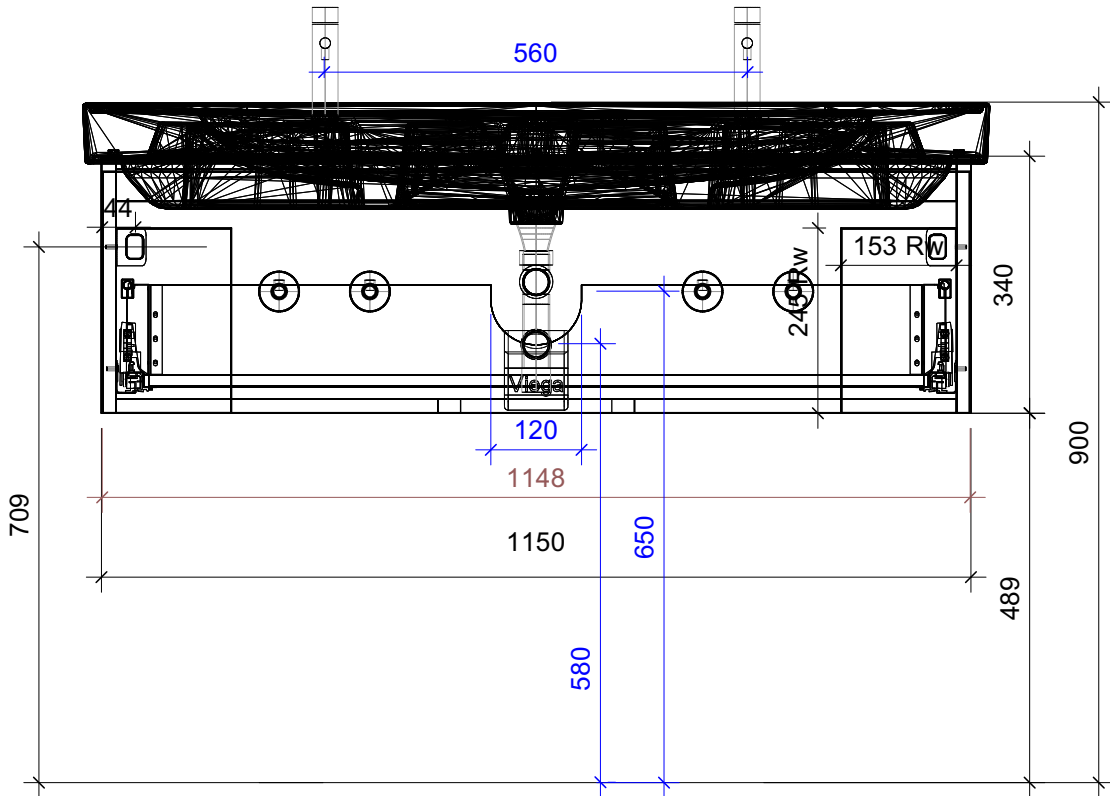

# FROIDEVAUX

Meda 120 cm UNO  
mit Griff oder Tippmechanismus  
avec poignée ou push open

	Datum	Name
Gezeichnet	04.07.2024	CW
Geändert		
Masstab	1:10	
Artikelnr.	131.991-994	