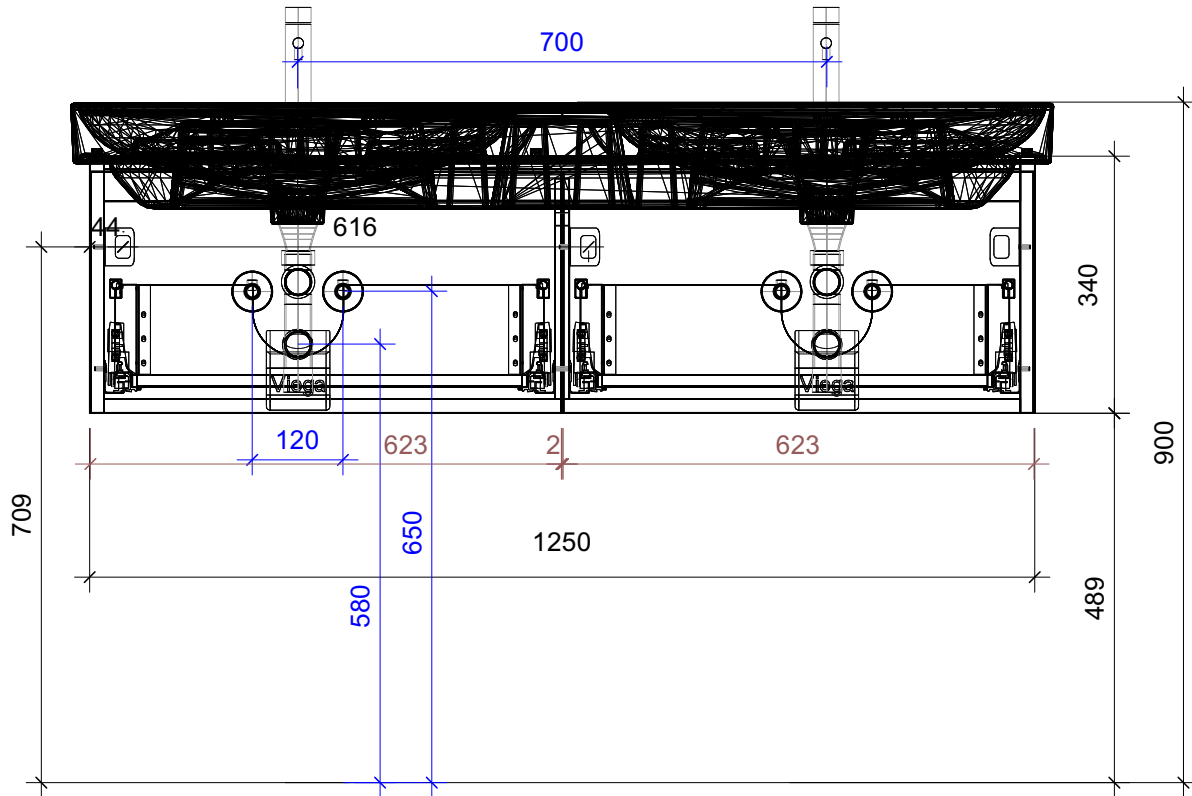

FROIDEVAUX

Meda 130 cm DWT UNO
mit Griff oder Tippmechanismus
avec poignée ou push open

	Datum	Name
Gezeichnet	04.07.2024	CW
Geändert		
Masstab	1:10	
Artikelnr.	131.751-754	