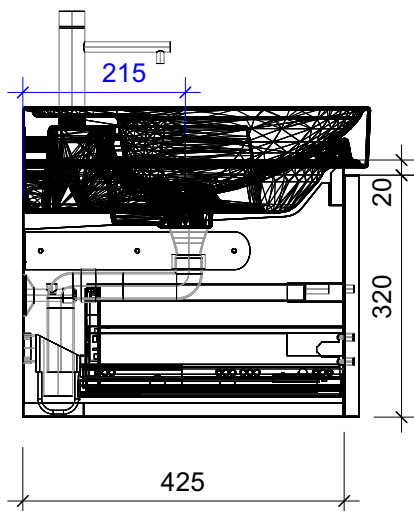

FROIDEVAUX

Meda 130 cm DWT UNO
mit Griff oder Tippmechanismus
avec poignée ou push open

	Datum	Name
Gezeichnet	04.07.2024	CW
Geändert		
Masstab	1:10	
Artikelnr.	131.751-754	